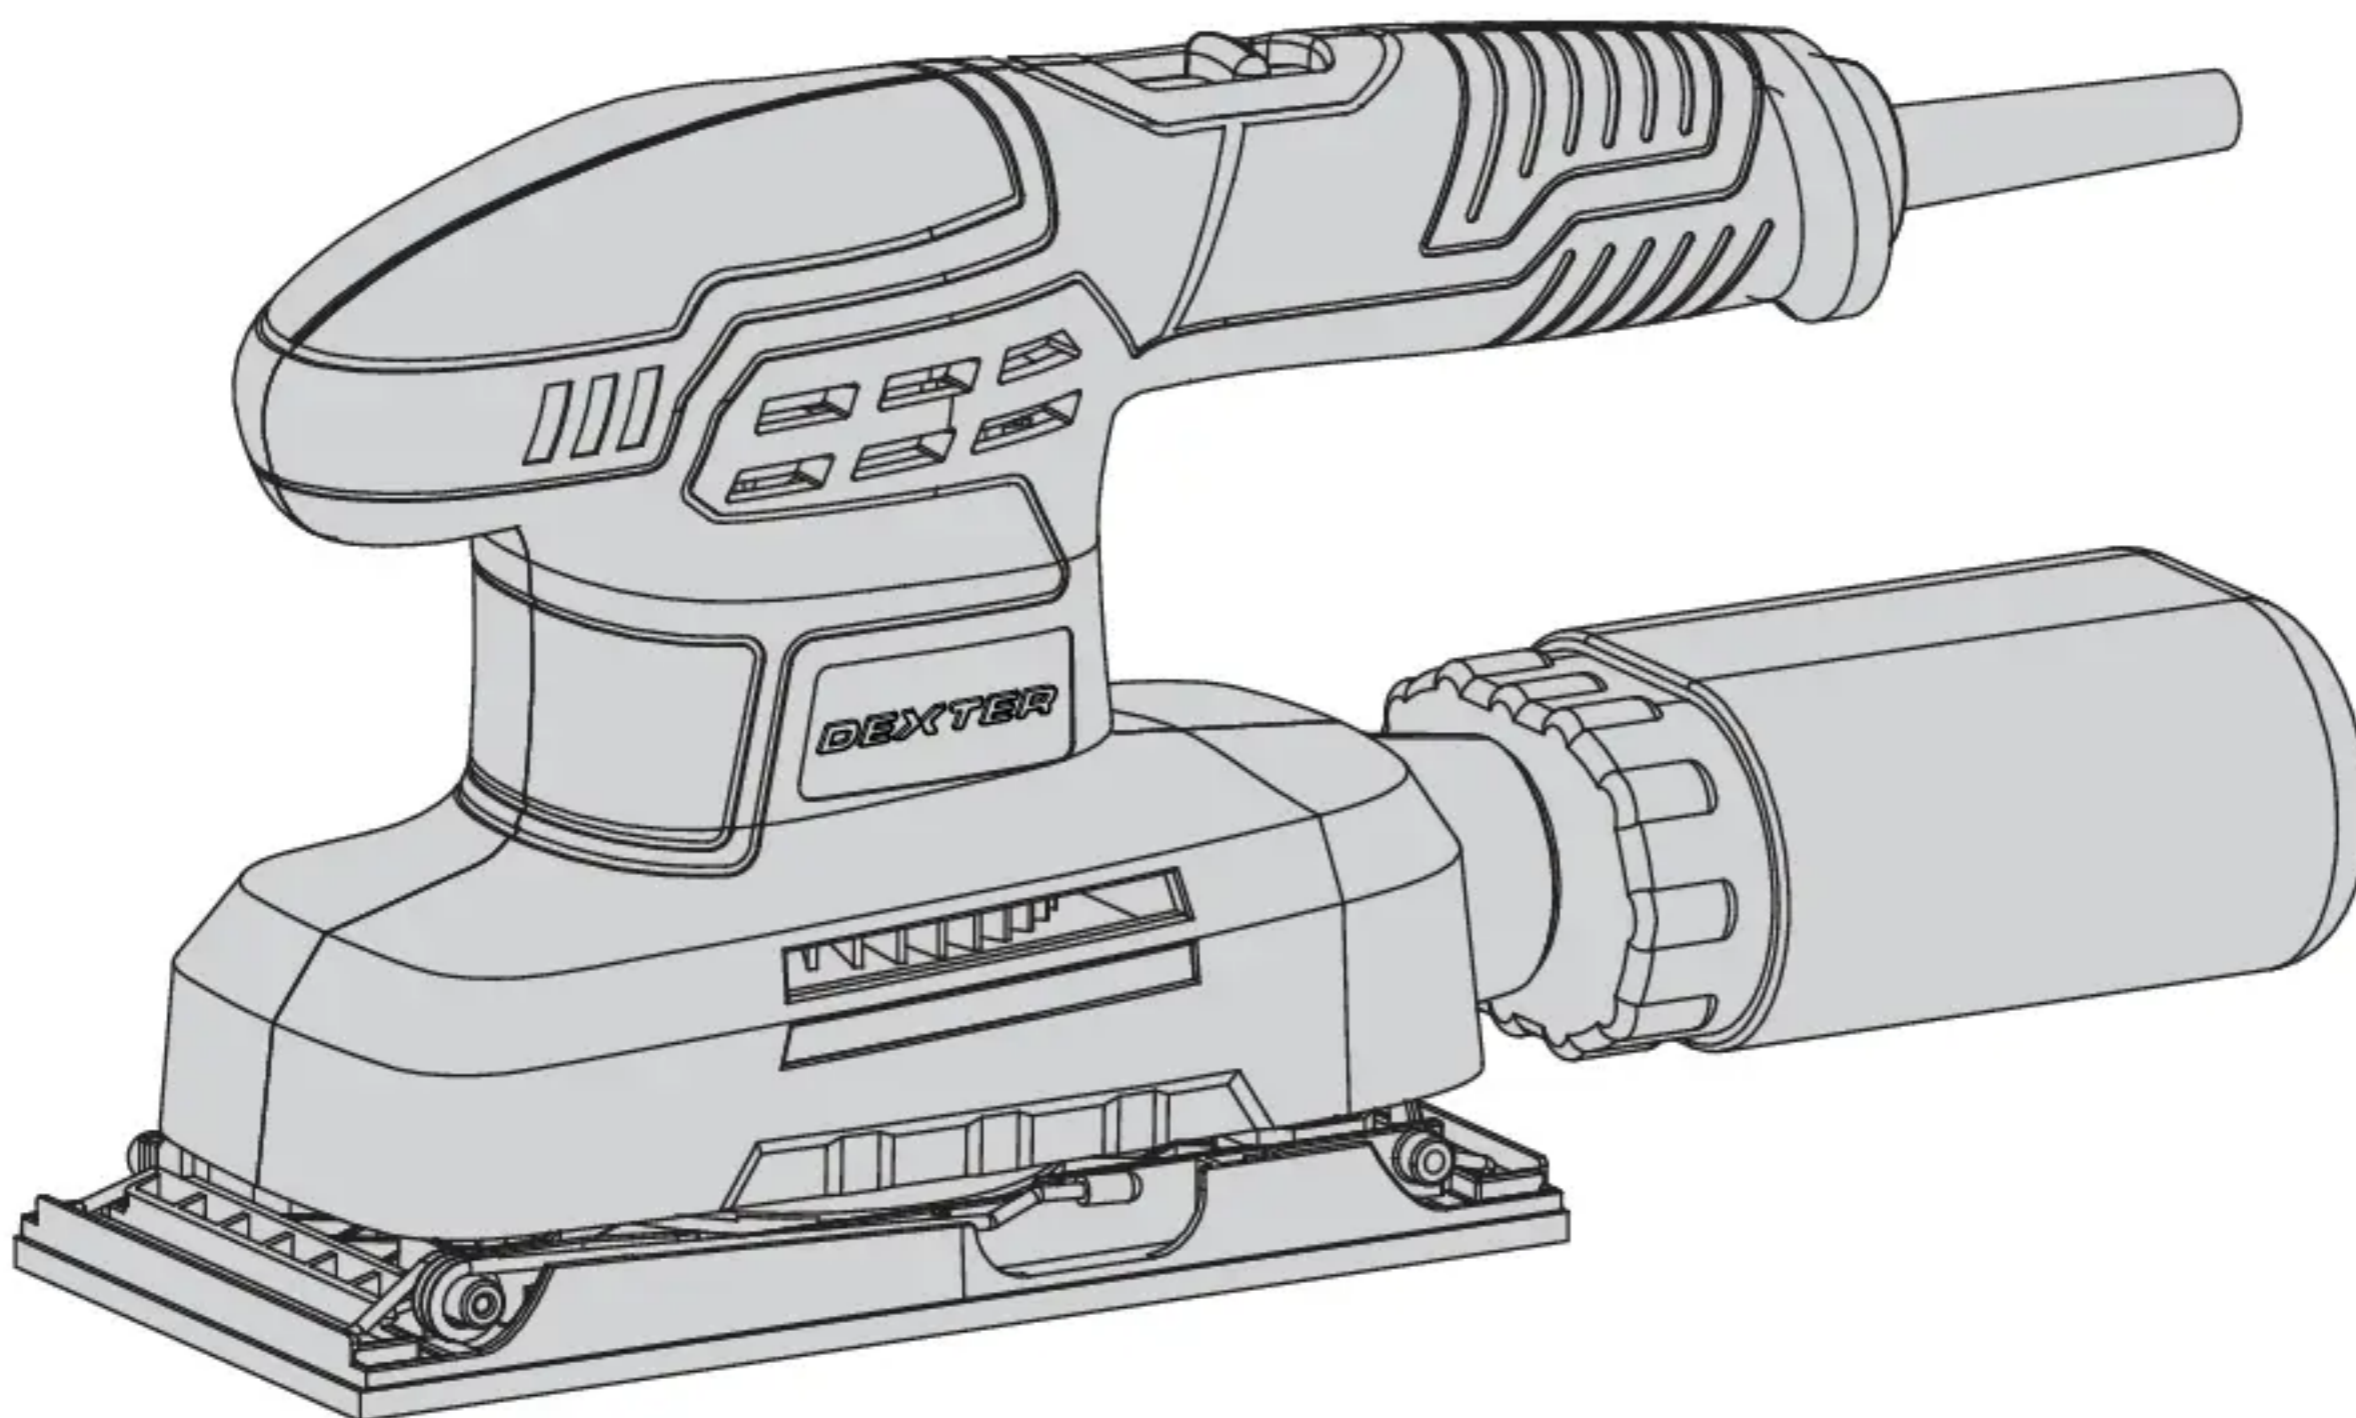

DEXTER

200SHS2.5
Sheet Sander

- FR Ponceuse vibrante
- ES Lijadora orbital
- PT Lixadeira
- IT Levigatrice a fogli
- EL Παλμικό τριβείο
- PL Szlifierka oscylacyjna
- UA Вібраційна шліфувальна машина
- RO Șlefuitor cu plăci
- EN Sheet Sander