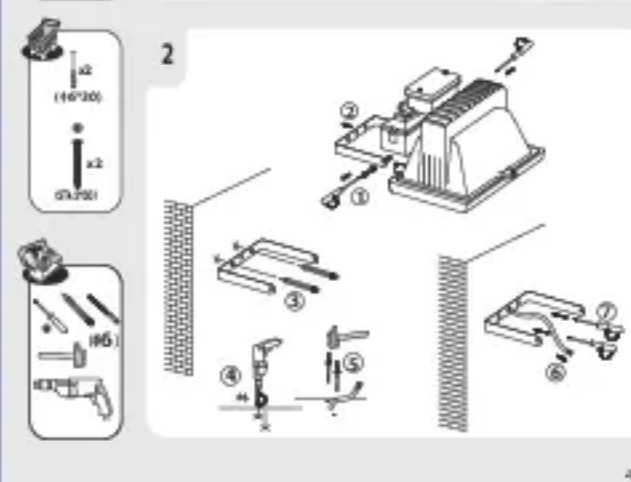

EAN CODE : 327600 5905627

- 1. Montar de Montaje - L'Installation - Einbau
- 2. Istruzioni di Montaggio - Montageanleitung - Einbaubauanleitung
- 3. Instrukcja Montażu - Montážní návod - Montážní návod
- 4. Istruzione di Montaggio - Montagemontageanleitung - Einbaubauanleitung

G 000000-1

1.5 Symboles d'avertissement

	Lisez attentivement les instructions
	Mettez à terre
	Distance minimale des objets adhésifs 0,0 mètre

2. Consignes générales de sécurité

Utilisez attentivement et conservez l'appareil, et conservez le pour pouvoir le consulter ultérieurement et s'il est nécessaire.

- 1) Vérifiez que les caractéristiques électriques de ce luminaire sont compatibles avec votre installation.
- 2) **AVERTISSEMENT :** L'installation électrique doit être confiée à un professionnel qualifié conformément aux normes en vigueur.
- 3) Avant de percer un trou, vérifiez que vous ne risquez pas de percer un câblage ou un tuyau existant non visible.
- 4) Ne pas regarder la lampe d'exploitation. Peut être en feu.
- 5) Tenir l'appareil hors de la portée des enfants et des personnes non autorisées.
- 6) Les consignes de sécurité de ce produit sont indiquées dans le manuel d'installation.
- 7) Le fil de terre doit être plus long que le fil, N.
- 8) Si vous devez utiliser le cordon d'alimentation au moins 361.00002 (fil de PVC est interdit, suggérer l'utilisation de fil H05RN-F).