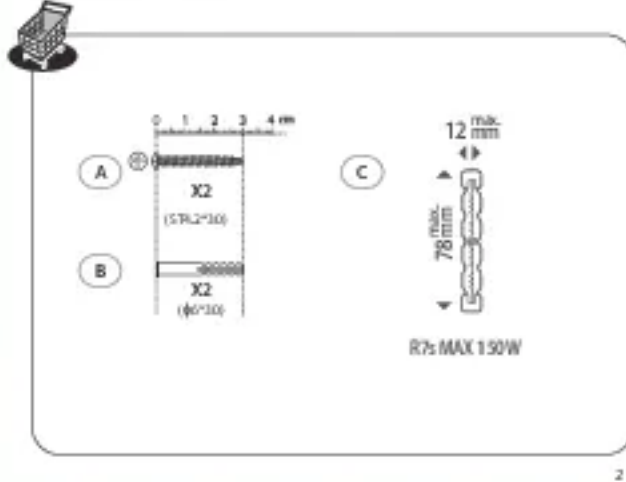

EAN CODE : 327600 5905627

- 1. Montar de Montaje - L'Installation - Einbau
- 2. Istruzioni di Montaggio - Montageanleitung - Einbaubauanleitung
- 3. Instrukcja Montażu - Montážní návod - Montážní návod
- 4. Istruzione di Montaggio - Montagemontageanleitung - Einbaubauanleitung

G 000000-1

1.5 Symboles d'avertissement

	Lisez attentivement les instructions
	Mettez à terre
	Distance minimale des objets adhésifs 0,0 mètre

2. Consignes générales de sécurité

Utilisez attentivement et conservez l'appareil, et conservez le pour pouvoir le consulter ultérieurement et s'il est nécessaire.