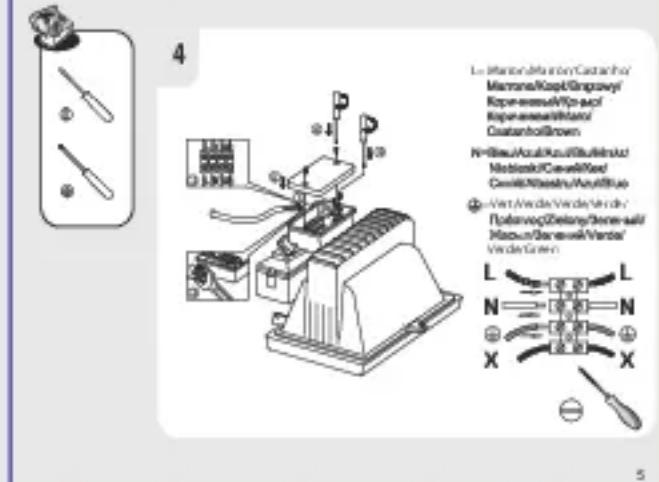

EAN CODE : 327600 5905627

- 1. Montar de Montaje - L'Installation - Einbau
- 2. Istruzioni di Montaggio - Montageanleitung - Einbaubauanleitung
- 3. Instrukcja Montażu - Montážní návod - Montážní návod
- 4. Istruzione di Montaggio - Montagemontageanleitung - Einbaubauanleitung

G 000000-1

1.5 Symboles d'avertissement

	Lisez attentivement les instructions
	Mettez à terre
	Distance minimale des objets adhésifs 0,0 mètre

2. Consignes générales de sécurité

Utilisez attentivement et conservez l'appareil, et conservez le pour pouvoir le consulter ultérieurement et s'il est nécessaire.

- 1) Vérifiez que les caractéristiques électriques de ce luminaire sont compatibles avec votre installation.
- 2) **AVERTISSEMENT :** L'installation électrique doit être confiée à un professionnel qualifié conformément aux normes en vigueur.
- 3) Avant de percer un trou, vérifiez que vous ne risquez pas de percer un câblage ou un tuyau existant non visible.
- 4) Ne pas regarder la lampe d'exploitation. Peut être en feu.
- 5) Tenir l'appareil hors de la portée des enfants et des personnes non autorisées.
- 6) Les consignes de sécurité de ce produit sont indiquées dans le manuel d'installation.
- 7) Le fil de terre doit être plus long que le fil, N.
- 8) Si vous devez utiliser le cordon d'alimentation au moins 361.00002 (fil de PVC est interdit, suggérer l'utilisation de fil H05RN-F).