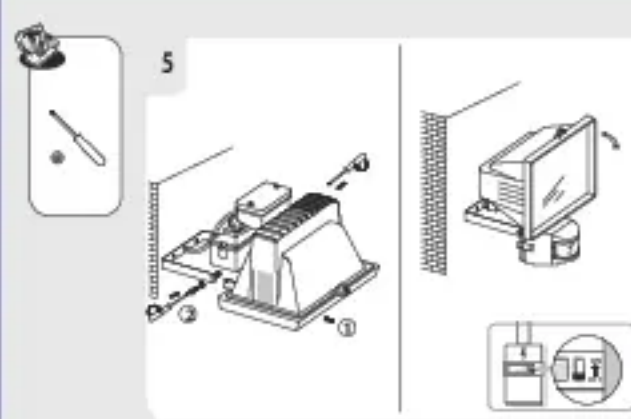

EAN CODE : 327600 5905627

- 1. Montar de Montaje - L'Installation - Einbau
- 2. Istruzioni di Montaggio - Montageanleitung - Einbaubauanleitung
- 3. Instrukcja Montażu - Montážní návod - Montážní návod
- 4. Istruzione di Montaggio - Montagemontageanleitung - Einbaubauanleitung

G 000000-1

1.5 Symboles d'avertissement

	Lisez attentivement les instructions
	Mettez à terre
	Distance minimale des objets adhésifs 0,0 mètre

2. Consignes générales de sécurité

Utilisez attentivement et conservez l'appareil, et conservez le pour pouvoir le consulter ultérieurement et s'il est nécessaire.