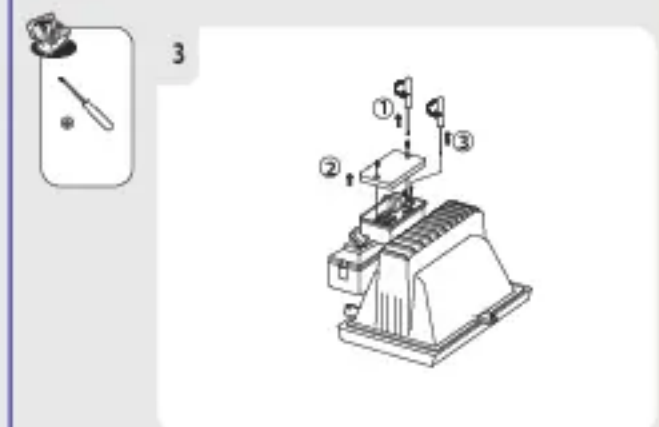

EAN CODE : 327600 5905627

- 1. Montar de Montaje - L'Installation - Einbau
- 2. Istruzioni di Montaggio - Montageanleitung - Einbaubauanleitung
- 3. Instrukcja Montażu - Montážní návod - Montážní návod
- 4. Istruzione di Montaggio - Montagemontageanleitung - Einbaubauanleitung

G 000000-1

1.5 Symboles d'avertissement

	Lisez attentivement les instructions
	Mettez à terre
	Distance minimale des objets adhésifs 0,0 mètre

2. Consignes générales de sécurité

Utilisez attentivement et conservez l'appareil, et conservez le pour pouvoir le consulter ultérieurement et s'il est nécessaire.