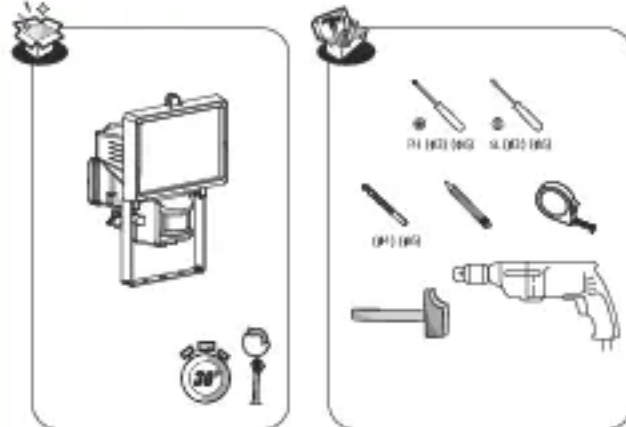

EAN CODE : 327600 5905627

- 1. Montar de Montaje - L'Installation - Einbau
- 2. Istruzioni di Montaggio - Montageanleitung - Einbaubauanleitung
- 3. Instrukcja Montażu - Montážní návod - Montážní návod
- 4. Istruzione di Montaggio - Montagemontageanleitung - Einbaubauanleitung

G 000000-1

1.5 Symboles d'avertissement

	Lisez attentivement les instructions
	Mettez à terre
	Distance minimale des objets adhésifs 0,0 mètre

2. Consignes générales de sécurité

Utilisez attentivement et conservez l'appareil, et conservez le pour pouvoir le consulter ultérieurement et s'il est nécessaire.