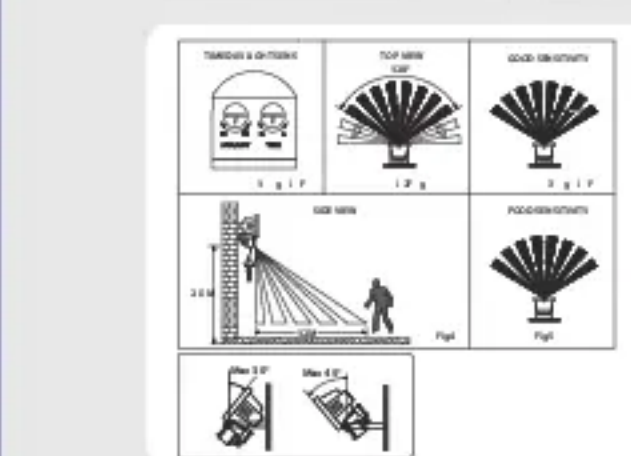

EAN CODE : 327600 5905627

- 1. Montar de Montaje - L'Installation - Einbau
- 2. Istruzioni di Montaggio - Montageanleitung - Einbaubauanleitung
- 3. Instrukcja Montażu - Montážní návod - Montážní návod
- 4. Istruzione di Montaggio - Montagemontageanleitung - Einbaubauanleitung

G 000000-1

1.5 Symboles d'avertissement

	Lisez attentivement les instructions
	Mettez à terre
	Distance minimale des objets adhésifs 0,0 mètre

2. Consignes générales de sécurité

Utilisez attentivement et conservez l'appareil, et conservez le pour pouvoir le consulter ultérieurement et s'il est nécessaire.