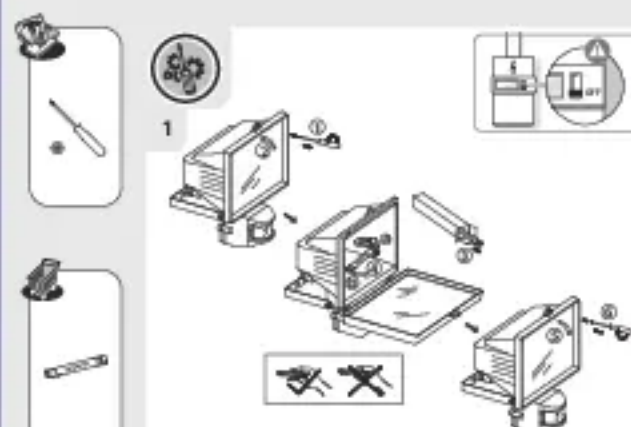

EAN CODE : 327600 5905627

- 1. Montar de Montaje - L'Installation - Einbau
- 2. Istruzioni di Montaggio - Montageanleitung - Einbaubauanleitung
- 3. Instrukcja Montażu - Montážní návod - Montážní návod
- 4. Istruzione di Montaggio - Montagemontageanleitung - Einbaubauanleitung

G 000000-1

1.5 Symboles d'avertissement

	Lisez attentivement les instructions
	Mettez à terre
	Distance minimale des objets adhésifs 0,0 mètre

2. Consignes générales de sécurité

Utilisez attentivement et conservez l'appareil, et conservez le pour pouvoir le consulter ultérieurement et s'il est nécessaire.