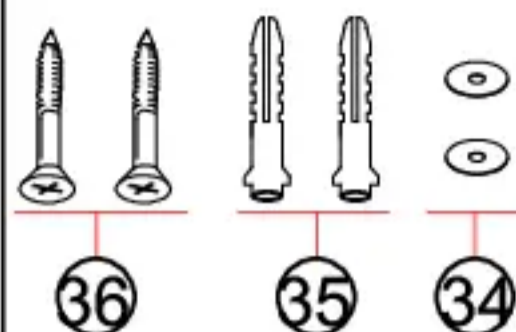

To: 泓泰

6*E27 Bulb

螺母调整到合适力度后点胶水

两边点胶固定

1	E4000C-18-2E	LED光源灯头带灯头尾盖	ROHS认证, 220V, 需过老化温升测试, 灯头尾盖22.5*27.5牙	黑色	PCS	1
2	ED0034C-18-27	内旋线	扁铜线130°C (200W) 铁弗龙线-总长490mm, 一端引3mm*2mm, 另一端引线5mm	电器	黑色	PCS
3	ED0034C-18-2E	内旋线	扁铜线130°C (200W) 铁弗龙线-总长490mm, 一端引3mm*2mm, 另一端引线5mm	电器	黑色	PCS
4	PC0004-10-2F	Φ2.0VY纤维套管(耐压1500V)	100mm	辅料	白色	PCS
5	ED000C-10-2E	LED光源灯头	22.5*27.5牙	黑色	PCS	11
6	ED000C-10-2E	LED光源灯头	22.5*27.5牙	黑色	PCS	11
7	AJ0000E-10-10	内翻介子	外径Φ13, 内径Φ10.5	铁	白锌	PCS
8	AB0027E-10-10	327直管灯杯	Φ42*53mm中间是盲孔H=0.5	铁	平光黑	PCS
9	AB000L-10-10	灯管	Φ3.8*27mm, 长150mm(需打内嵌内封)	铁	白锌	PCS
10	PC0004F-10-2F	Φ2.0VY纤维套管(耐压1500V)	160mm	辅料	白色	PCS
11	AJ0002E-10-10	双打头管	Φ11.5*24*4*11.0mm, 两端打头Φ3.8*27mm直通外牙/内牙	铁	平光黑	PCS
12	AJ0002E-10-10	双打头管	Φ11.5*24*4*11.0mm, 两端打头Φ3.8*27mm直通外牙/内牙	铁	平光黑	PCS
13	AJ0002E-10-10	双打头管	Φ11.5*24*4*11.0mm, 两端打头Φ3.8*27mm直通外牙/内牙	铁	平光黑	PCS
14	AJ0002E-10-10	单打头管	Φ11.5*24*4*11.0mm, 一端打头Φ3.8*27mm直通外牙, 一端Φ3.8*27mm内牙/内牙	铁	平光黑	PCS
15	AJ0002E-10-10	单打头管	Φ11.5*24*4*11.0mm, 一端打头Φ3.8*27mm直通外牙, 一端Φ3.8*27mm内牙/内牙	铁	平光黑	PCS
16	AJ0002E-10-10	单打头管	Φ11.5*24*4*11.0mm, 一端打头Φ3.8*27mm直通外牙, 一端Φ3.8*27mm内牙/内牙	铁	平光黑	PCS
17	AJ0002E-10-10	单打头管	Φ11.5*24*4*11.0mm, 一端打头Φ3.8*27mm直通外牙, 一端Φ3.8*27mm内牙/内牙	铁	平光黑	PCS
18	AJ0002E-10-10	单打头管	Φ11.5*24*4*11.0mm, 一端打头Φ3.8*27mm直通外牙, 一端Φ3.8*27mm内牙/内牙	铁	平光黑	PCS
19	AJ0002E-10-10	单打头管	Φ11.5*24*4*11.0mm, 一端打头Φ3.8*27mm直通外牙, 一端Φ3.8*27mm内牙/内牙	铁	平光黑	PCS
20	AJ0002E-10-10	单打头管	Φ11.5*24*4*11.0mm, 一端打头Φ3.8*27mm直通外牙, 一端Φ3.8*27mm内牙/内牙	铁	平光黑	PCS
21	AJ0002E-10-10	单打头管	Φ11.5*24*4*11.0mm, 一端打头Φ3.8*27mm直通外牙, 一端Φ3.8*27mm内牙/内牙	铁	平光黑	PCS
22	AJ0002E-10-10	单打头管	Φ11.5*24*4*11.0mm, 一端打头Φ3.8*27mm直通外牙, 一端Φ3.8*27mm内牙/内牙	铁	平光黑	PCS
23	AJ0002E-10-10	单打头管	Φ11.5*24*4*11.0mm, 一端打头Φ3.8*27mm直通外牙, 一端Φ3.8*27mm内牙/内牙	铁	平光黑	PCS
24	AJ0002E-10-10	单打头管	Φ11.5*24*4*11.0mm, 一端打头Φ3.8*27mm直通外牙, 一端Φ3.8*27mm内牙/内牙	铁	平光黑	PCS
25	AJ0002E-10-10	单打头管	Φ11.5*24*4*11.0mm, 一端打头Φ3.8*27mm直通外牙, 一端Φ3.8*27mm内牙/内牙	铁	平光黑	PCS
26	AJ0002E-10-10	单打头管	Φ11.5*24*4*11.0mm, 一端打头Φ3.8*27mm直通外牙, 一端Φ3.8*27mm内牙/内牙	铁	平光黑	PCS
27	AJ0002E-10-10	单打头管	Φ11.5*24*4*11.0mm, 一端打头Φ3.8*27mm直通外牙, 一端Φ3.8*27mm内牙/内牙	铁	平光黑	PCS
28	AJ0002E-10-10	单打头管	Φ11.5*24*4*11.0mm, 一端打头Φ3.8*27mm直通外牙, 一端Φ3.8*27mm内牙/内牙	铁	平光黑	PCS
29	AJ0002E-10-10	单打头管	Φ11.5*24*4*11.0mm, 一端打头Φ3.8*27mm直通外牙, 一端Φ3.8*27mm内牙/内牙	铁	平光黑	PCS
30	AJ0002E-10-10	单打头管	Φ11.5*24*4*11.0mm, 一端打头Φ3.8*27mm直通外牙, 一端Φ3.8*27mm内牙/内牙	铁	平光黑	PCS
31	AJ0002E-10-10	单打头管	Φ11.5*24*4*11.0mm, 一端打头Φ3.8*27mm直通外牙, 一端Φ3.8*27mm内牙/内牙	铁	平光黑	PCS
32	AJ0002E-10-10	单打头管	Φ11.5*24*4*11.0mm, 一端打头Φ3.8*27mm直通外牙, 一端Φ3.8*27mm内牙/内牙	铁	平光黑	PCS
33	AJ0002E-10-10	单打头管	Φ11.5*24*4*11.0mm, 一端打头Φ3.8*27mm直通外牙, 一端Φ3.8*27mm内牙/内牙	铁	平光黑	PCS
34	AJ0002E-10-10	单打头管	Φ11.5*24*4*11.0mm, 一端打头Φ3.8*27mm直通外牙, 一端Φ3.8*27mm内牙/内牙	铁	平光黑	PCS
35	AJ0002E-10-10	单打头管	Φ11.5*24*4*11.0mm, 一端打头Φ3.8*27mm直通外牙, 一端Φ3.8*27mm内牙/内牙	铁	平光黑	PCS
36	AJ0002E-10-10	单打头管	Φ11.5*24*4*11.0mm, 一端打头Φ3.8*27mm直通外牙, 一端Φ3.8*27mm内牙/内牙	铁	平光黑	PCS