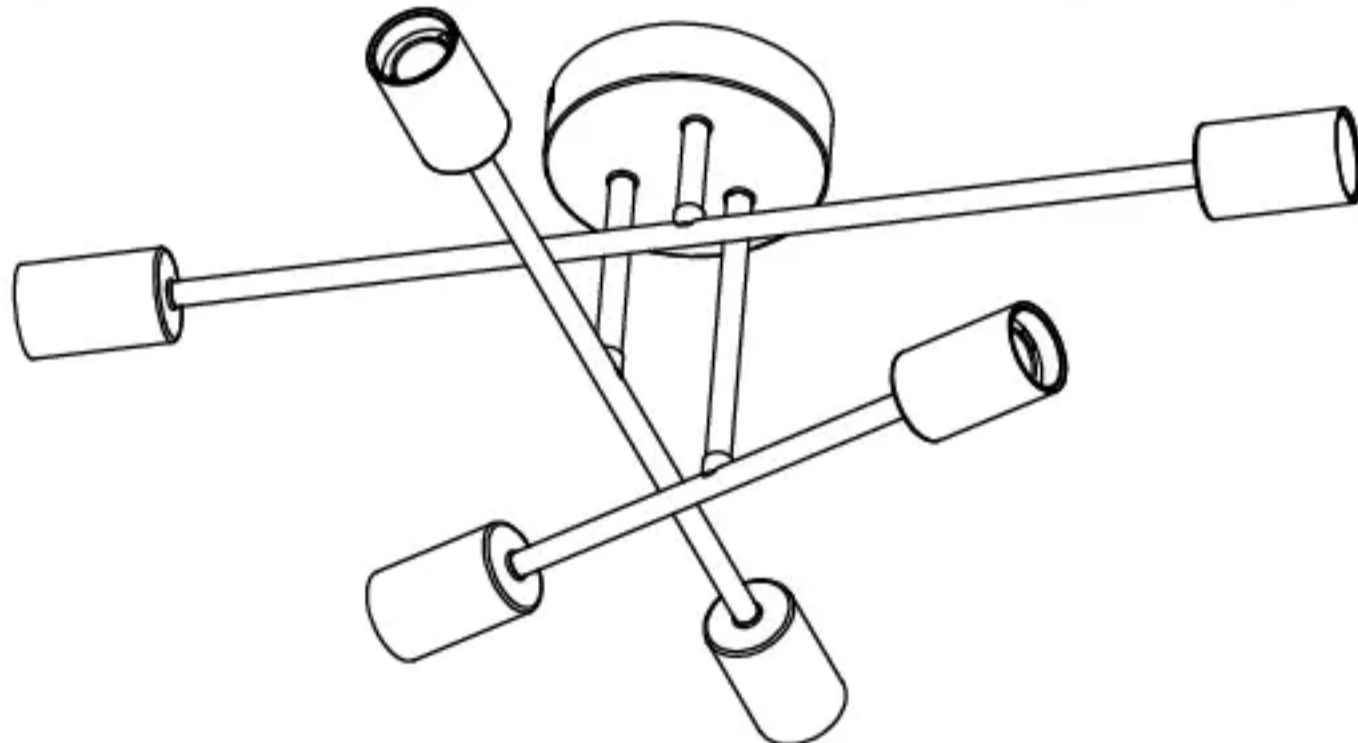

To: 泓泰

6*E27 Bulb

螺母调整到合适力度后点胶水

两边点胶固定

1	E4000C-18-2E	LED光源灯头带灯头尾盖	ROHS认证, 220V, 需过老化温升测试, 灯头尾盖22.5*27.5牙	黑色	PCS	1
2	ED0034C-18-27	内旋线	扁铜线130°C (200W) 铁弗龙线-总长490mm, 一端引3mm*2mm, 另一端引线5mm	电器	黑色	PCS
3	ED0034C-18-2E	内旋线	扁铜线130°C (200W) 铁弗龙线-总长490mm, 一端引3mm*2mm, 另一端引线5mm	电器	黑色	PCS
4	PC0004-10-2F	Φ2.0VY纤维套管(耐压1500V)	100mm	辅料	白色	PCS
5	ED000C-10-2E	LED光源灯头	22.5*27.5牙	黑色	PCS	11
6	ED000C-10-2E	LED光源灯头	22.5*27.5牙	黑色	PCS	11
7	AJ0000E-10-10	内翻介子	外径Φ13, 内径Φ10.5	铁	白锌	PCS
8	AB0027E-10-10	327直管灯杯	Φ42*53mm中间是盲孔H=0.5	铁	平光黑	PCS
9	AB000L-10-10	灯管	Φ3.8*27mm, 长150mm(需打内嵌内封)	铁	白锌	PCS
10	PC0004F-10-2F	Φ2.0VY纤维套管(耐压1500V)	160mm	辅料	白色	PCS
11	AJ0002E-10-10	双打头管	Φ11.5*24*4*11.0mm, 两端打头Φ3.8*27mm直通外牙/内牙	铁	平光黑	PCS
12	AJ0002E-10-10	双打头管	Φ11.5*24*4*11.0mm, 两端打头Φ3.8*27mm直通外牙/内牙	铁	平光黑	PCS
13	AJ0002E-10-10	双打头管	Φ11.5*24*4*11.0mm, 两端打头Φ3.8*27mm直通外牙/内牙	铁	平光黑	PCS
14	AJ0002E-10-10	单打头管	Φ11.5*24*4*11.0mm, 一端打头Φ3.8*27mm直通外牙, 一端Φ3.8*27mm内牙/内牙	铁	平光黑	PCS
15	AJ0002E-10-10	单打头管	Φ11.5*24*4*11.0mm, 一端打头Φ3.8*27mm直通外牙, 一端Φ3.8*27mm内牙/内牙	铁	平光黑	PCS
16	AJ0002E-10-10	单打头管	Φ11.5*24*4*11.0mm, 一端打头Φ3.8*27mm直通外牙, 一端Φ3.8*27mm内牙/内牙	铁	平光黑	PCS
17	AJ0002E-10-10	单打头管	Φ11.5*24*4*11.0mm, 一端打头Φ3.8*27mm直通外牙, 一端Φ3.8*27mm内牙/内牙	铁	平光黑	PCS
18	AJ0002E-10-10	单打头管	Φ11.5*24*4*11.0mm, 一端打头Φ3.8*27mm直通外牙, 一端Φ3.8*27mm内牙/内牙	铁	平光黑	PCS
19	AJ0002E-10-10	单打头管	Φ11.5*24*4*11.0mm, 一端打头Φ3.8*27mm直通外牙, 一端Φ3.8*27mm内牙/内牙	铁	平光黑	PCS
20	AJ0002E-10-10	单打头管	Φ11.5*24*4*11.0mm, 一端打头Φ3.8*27mm直通外牙, 一端Φ3.8*27mm内牙/内牙	铁	平光黑	PCS
21	AJ0002E-10-10	单打头管	Φ11.5*24*4*11.0mm, 一端打头Φ3.8*27mm直通外牙, 一端Φ3.8*27mm内牙/内牙	铁	平光黑	PCS
22	AJ0002E-10-10	单打头管	Φ11.5*24*4*11.0mm, 一端打头Φ3.8*27mm直通外牙, 一端Φ3.8*27mm内牙/内牙	铁	平光黑	PCS
23	AJ0002E-10-10	单打头管	Φ11.5*24*4*11.0mm, 一端打头Φ3.8*27mm直通外牙, 一端Φ3.8*27mm内牙/内牙	铁	平光黑	PCS
24	AJ0002E-10-10	单打头管	Φ11.5*24*4*11.0mm, 一端打头Φ3.8*27mm直通外牙, 一端Φ3.8*27mm内牙/内牙	铁	平光黑	PCS
25	AJ0002E-10-10	单打头管	Φ11.5*24*4*11.0mm, 一端打头Φ3.8*27mm直通外牙, 一端Φ3.8*27mm内牙/内牙	铁	平光黑	PCS
26	AJ0002E-10-10	单打头管	Φ11.5*24*4*11.0mm, 一端打头Φ3.8*27mm直通外牙, 一端Φ3.8*27mm内牙/内牙	铁	平光黑	PCS
27	AJ0002E-10-10	单打头管	Φ11.5*24*4*11.0mm, 一端打头Φ3.8*27mm直通外牙, 一端Φ3.8*27mm内牙/内牙	铁	平光黑	PCS
28	AJ0002E-10-10	单打头管	Φ11.5*24*4*11.0mm, 一端打头Φ3.8*27mm直通外牙, 一端Φ3.8*27mm内牙/内牙	铁	平光黑	PCS
29	AJ0002E-10-10	单打头管	Φ11.5*24*4*11.0mm, 一端打头Φ3.8*27mm直通外牙, 一端Φ3.8*27mm内牙/内牙	铁	平光黑	PCS
30	AJ0002E-10-10	单打头管	Φ11.5*24*4*11.0mm, 一端打头Φ3.8*27mm直通外牙, 一端Φ3.8*27mm内牙/内牙	铁	平光黑	PCS
31	AJ0002E-10-10	单打头管	Φ11.5*24*4*11.0mm, 一端打头Φ3.8*27mm直通外牙, 一端Φ3.8*27mm内牙/内牙	铁	平光黑	PCS
32	AJ0002E-10-10	单打头管	Φ11.5*24*4*11.0mm, 一端打头Φ3.8*27mm直通外牙, 一端Φ3.8*27mm内牙/内牙	铁	平光黑	PCS
33	AJ0002E-10-10	单打头管	Φ11.5*24*4*11.0mm, 一端打头Φ3.8*27mm直通外牙, 一端Φ3.8*27mm内牙/内牙	铁	平光黑	PCS
34	AJ0002E-10-10	单打头管	Φ11.5*24*4*11.0mm, 一端打头Φ3.8*27mm直通外牙, 一端Φ3.8*27mm内牙/内牙	铁	平光黑	PCS
35	AJ0002E-10-10	单打头管	Φ11.5*24*4*11.0mm, 一端打头Φ3.8*27mm直通外牙, 一端Φ3.8*27mm内牙/内牙	铁	平光黑	PCS
36	AJ0002E-10-10	单打头管	Φ11.5*24*4*11.0mm, 一端打头Φ3.8*27mm直通外牙, 一端Φ3.8*27mm内牙/内牙	铁	平光黑	PCS