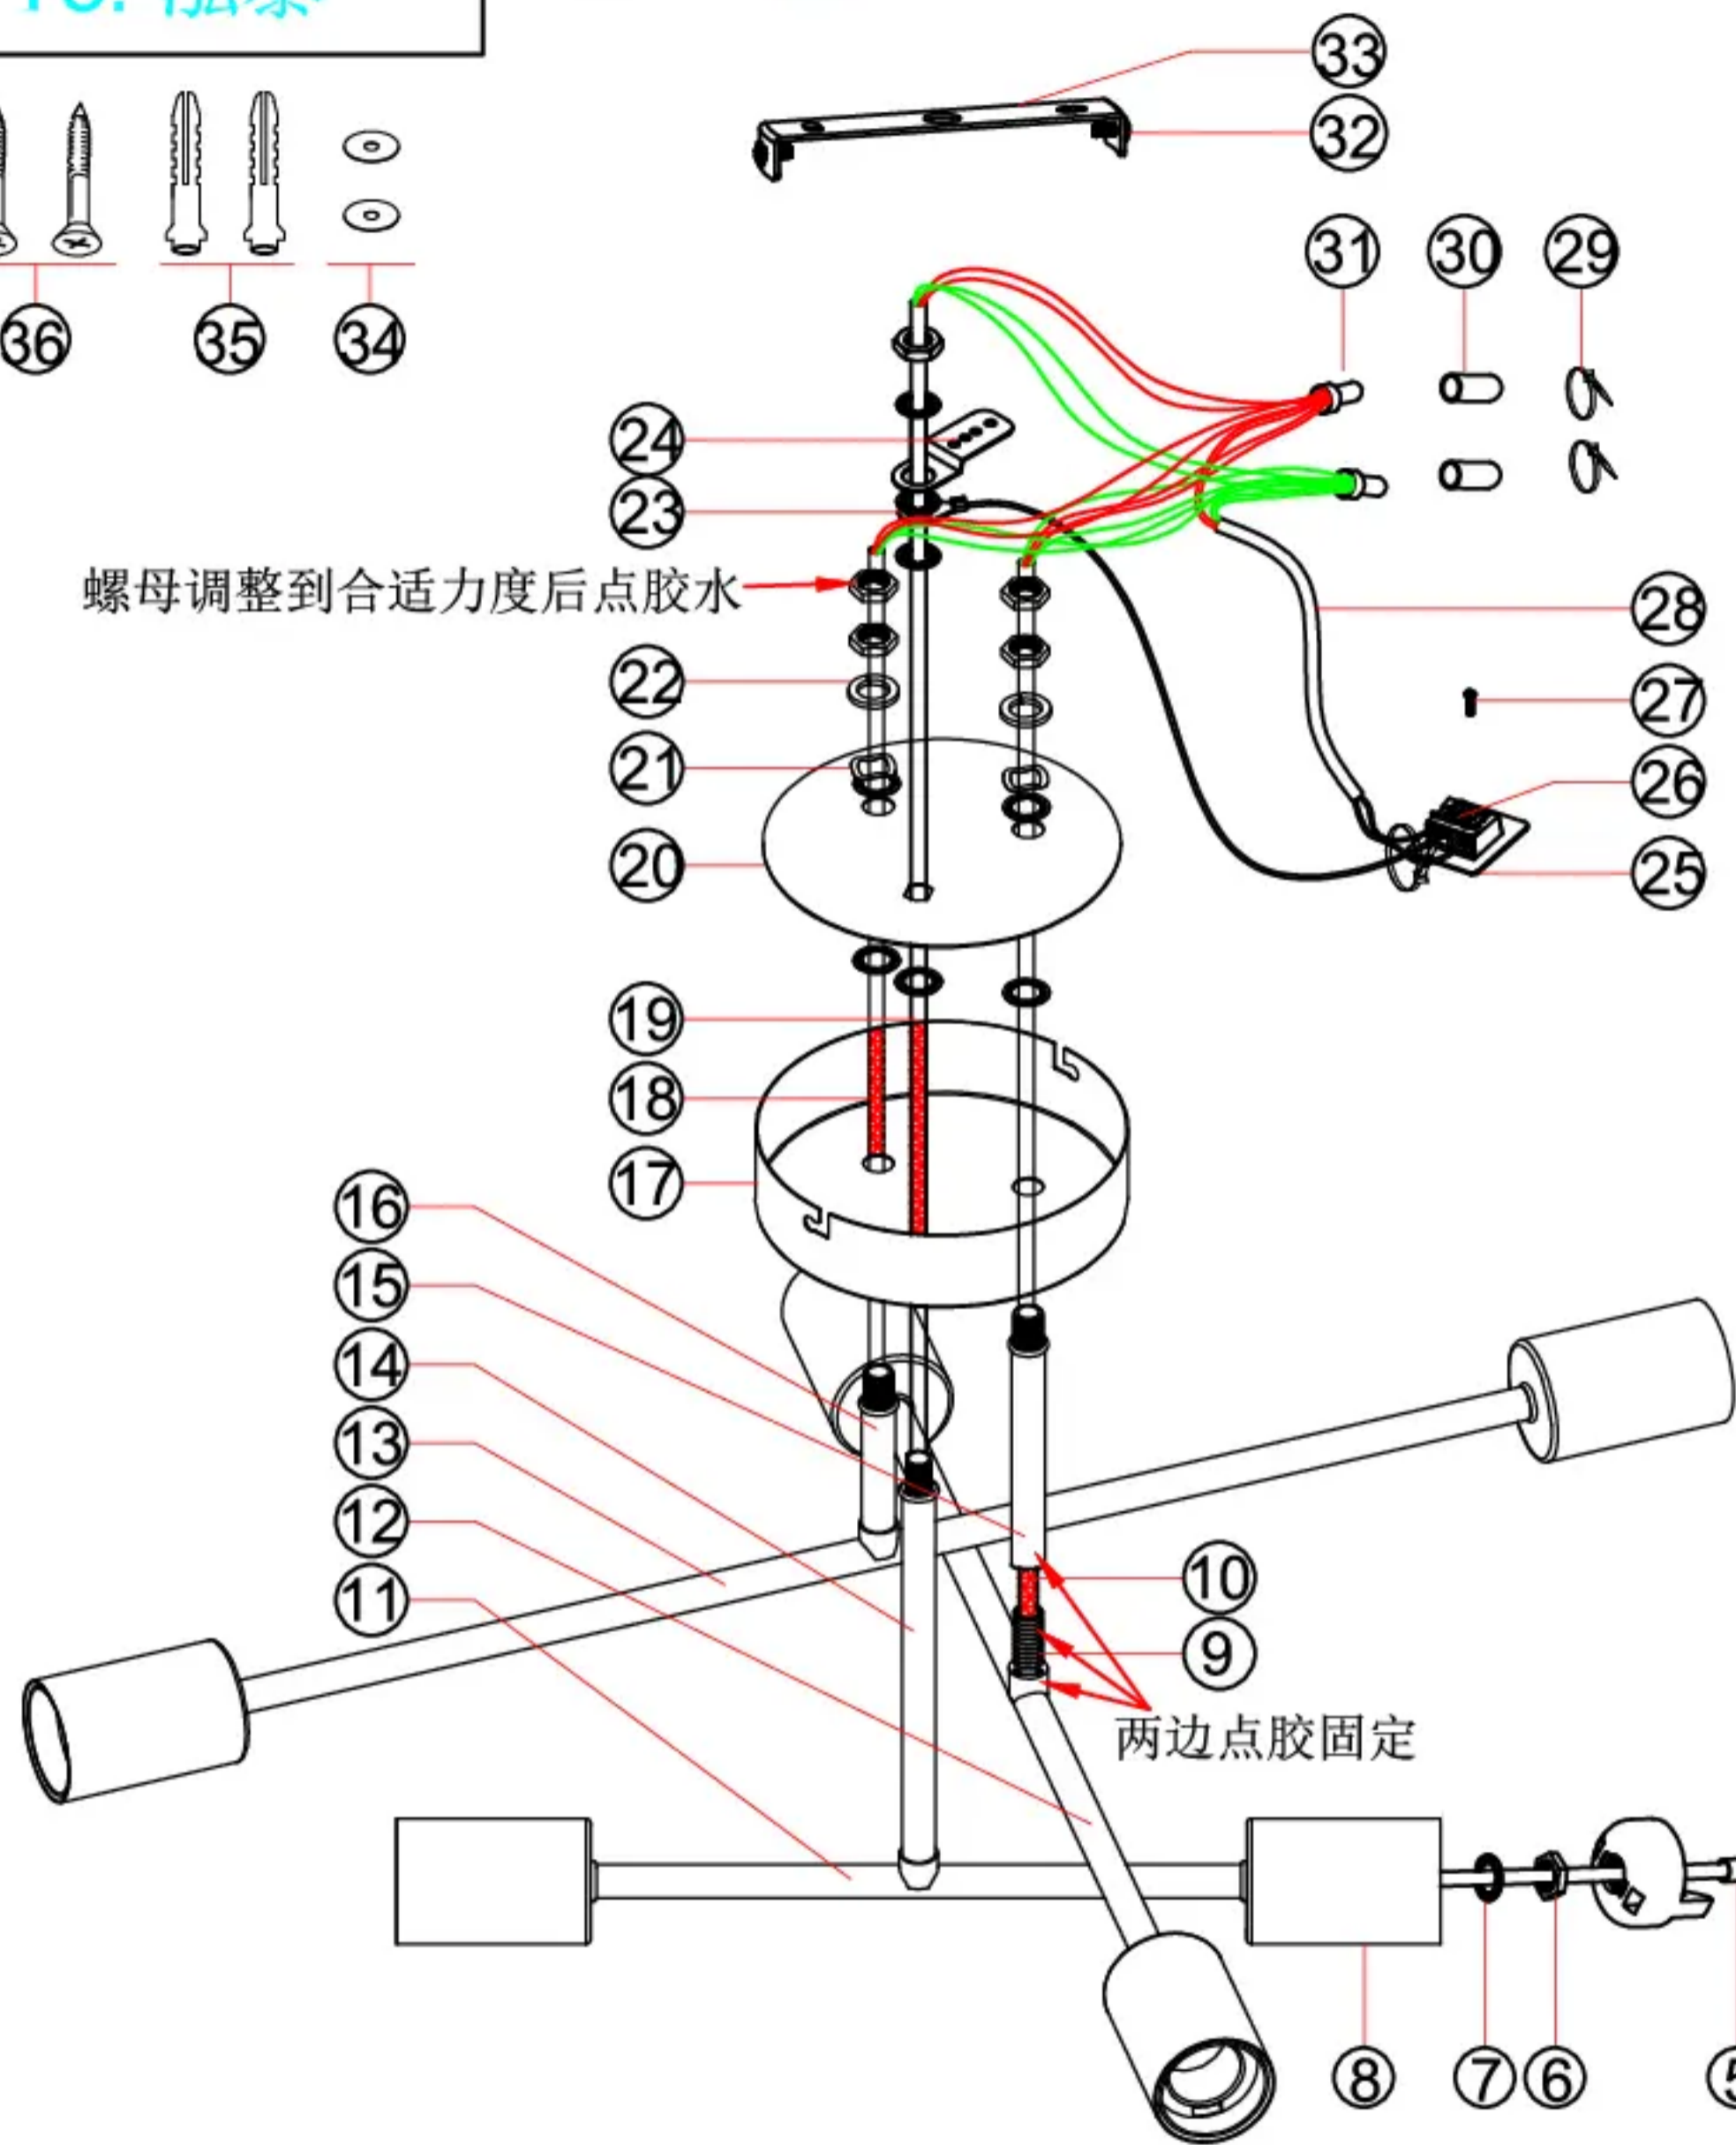

To: 泓泰

6*E27 Bulb

螺母调整到合适力度后点胶水

两边点胶固定

1	E4000C-18-2E	LED光源灯头带灯头尾盖	ROHS认证, 220V, 需过老化温升测试, 灯头尾盖22.5*27.5牙	黑色	PCS	1
2	ED0034C-18-27	内旋线	扁铜线130°C (200W) 铁弗龙线-总长490mm, 一端引3mm*2mm, 另一端引线5mm	电器	黑色	PCS
3	ED0034C-18-2E	内旋线	扁铜线130°C (200W) 铁弗龙线-总长490mm, 一端引3mm*2mm, 另一端引线5mm	电器	黑色	PCS
4	PC0004-10-2F	Φ2.0VY纤维套管(耐压1500V)	100mm	辅料	白色	PCS
5	ED000C-10-2E	LED光源灯头	22.5*27.5牙	黑色	PCS	11
6	ED000C-10-2E	LED光源灯头	22.5*27.5牙	黑色	PCS	11
7	AJ0000E-10-10	内翻介子	外径Φ13, 内径Φ10.5	铁	白锌	PCS
8	AB0027E-10-10	327直管灯杯	Φ42*53mm中间是盲孔H=0.5	铁	平光黑	PCS
9	AB000L-10-10	灯管	Φ3.8*27mm, 长150mm(需打内嵌内封)	铁	白锌	PCS
10	PC0004F-10-2F	Φ2.0VY纤维套管(耐压1500V)	160mm	辅料	白色	PCS
11	AJ0002E-10-10	双打头管	Φ11.5*24*4*11.0mm, 两端打头Φ3.8*27mm直通外牙/内牙	铁	平光黑	PCS
12	AJ0002E-10-10	双打头管	Φ11.5*24*4*11.0mm, 两端打头Φ3.8*27mm直通外牙/内牙	铁	平光黑	PCS
13	AJ0002E-10-10	双打头管	Φ11.5*24*4*11.0mm, 两端打头Φ3.8*27mm直通外牙/内牙	铁	平光黑	PCS
14	AJ0002E-10-10	单打头管	Φ11.5*24*4*11.0mm, 一端打头Φ3.8*27mm直通外牙, 一端Φ3.8*27mm内牙/内牙	铁	平光黑	PCS
15	AJ0002E-10-10	单打头管	Φ11.5*24*4*11.0mm, 一端打头Φ3.8*27mm直通外牙, 一端Φ3.8*27mm内牙/内牙	铁	平光黑	PCS
16	AJ0002E-10-10	单打头管	Φ11.5*24*4*11.0mm, 一端打头Φ3.8*27mm直通外牙, 一端Φ3.8*27mm内牙/内牙	铁	平光黑	PCS
17	AJ0002E-10-10	单打头管	Φ11.5*24*4*11.0mm, 一端打头Φ3.8*27mm直通外牙, 一端Φ3.8*27mm内牙/内牙	铁	平光黑	PCS
18	AJ0002E-10-10	单打头管	Φ11.5*24*4*11.0mm, 一端打头Φ3.8*27mm直通外牙, 一端Φ3.8*27mm内牙/内牙	铁	平光黑	PCS
19	AJ0002E-10-10	单打头管	Φ11.5*24*4*11.0mm, 一端打头Φ3.8*27mm直通外牙, 一端Φ3.8*27mm内牙/内牙	铁	平光黑	PCS
20	AJ0002E-10-10	单打头管	Φ11.5*24*4*11.0mm, 一端打头Φ3.8*27mm直通外牙, 一端Φ3.8*27mm内牙/内牙	铁	平光黑	PCS
21	AJ0002E-10-10	单打头管	Φ11.5*24*4*11.0mm, 一端打头Φ3.8*27mm直通外牙, 一端Φ3.8*27mm内牙/内牙	铁	平光黑	PCS
22	AJ0002E-10-10	单打头管	Φ11.5*24*4*11.0mm, 一端打头Φ3.8*27mm直通外牙, 一端Φ3.8*27mm内牙/内牙	铁	平光黑	PCS
23	AJ0002E-10-10	单打头管	Φ11.5*24*4*11.0mm, 一端打头Φ3.8*27mm直通外牙, 一端Φ3.8*27mm内牙/内牙	铁	平光黑	PCS
24	AJ0002E-10-10	单打头管	Φ11.5*24*4*11.0mm, 一端打头Φ3.8*27mm直通外牙, 一端Φ3.8*27mm内牙/内牙	铁	平光黑	PCS
25	AJ0002E-10-10	单打头管	Φ11.5*24*4*11.0mm, 一端打头Φ3.8*27mm直通外牙, 一端Φ3.8*27mm内牙/内牙	铁	平光黑	PCS
26	AJ0002E-10-10	单打头管	Φ11.5*24*4*11.0mm, 一端打头Φ3.8*27mm直通外牙, 一端Φ3.8*27mm内牙/内牙	铁	平光黑	PCS
27	AJ0002E-10-10	单打头管	Φ11.5*24*4*11.0mm, 一端打头Φ3.8*27mm直通外牙, 一端Φ3.8*27mm内牙/内牙	铁	平光黑	PCS
28	AJ0002E-10-10	单打头管	Φ11.5*24*4*11.0mm, 一端打头Φ3.8*27mm直通外牙, 一端Φ3.8*27mm内牙/内牙	铁	平光黑	PCS
29	AJ0002E-10-10	单打头管	Φ11.5*24*4*11.0mm, 一端打头Φ3.8*27mm直通外牙, 一端Φ3.8*27mm内牙/内牙	铁	平光黑	PCS
30	AJ0002E-10-10	单打头管	Φ11.5*24*4*11.0mm, 一端打头Φ3.8*27mm直通外牙, 一端Φ3.8*27mm内牙/内牙	铁	平光黑	PCS
31	AJ0002E-10-10	单打头管	Φ11.5*24*4*11.0mm, 一端打头Φ3.8*27mm直通外牙, 一端Φ3.8*27mm内牙/内牙	铁	平光黑	PCS
32	AJ0002E-10-10	单打头管	Φ11.5*24*4*11.0mm, 一端打头Φ3.8*27mm直通外牙, 一端Φ3.8*27mm内牙/内牙	铁	平光黑	PCS
33	AJ0002E-10-10	单打头管	Φ11.5*24*4*11.0mm, 一端打头Φ3.8*27mm直通外牙, 一端Φ3.8*27mm内牙/内牙	铁	平光黑	PCS
34	AJ0002E-10-10	单打头管	Φ11.5*24*4*11.0mm, 一端打头Φ3.8*27mm直通外牙, 一端Φ3.8*27mm内牙/内牙	铁	平光黑	PCS
35	AJ0002E-10-10	单打头管	Φ11.5*24*4*11.0mm, 一端打头Φ3.8*27mm直通外牙, 一端Φ3.8*27mm内牙/内牙	铁	平光黑	PCS
36	AJ0002E-10-10	单打头管	Φ11.5*24*4*11.0mm, 一端打头Φ3.8*27mm直通外牙, 一端Φ3.8*27mm内牙/内牙	铁	平光黑	PCS