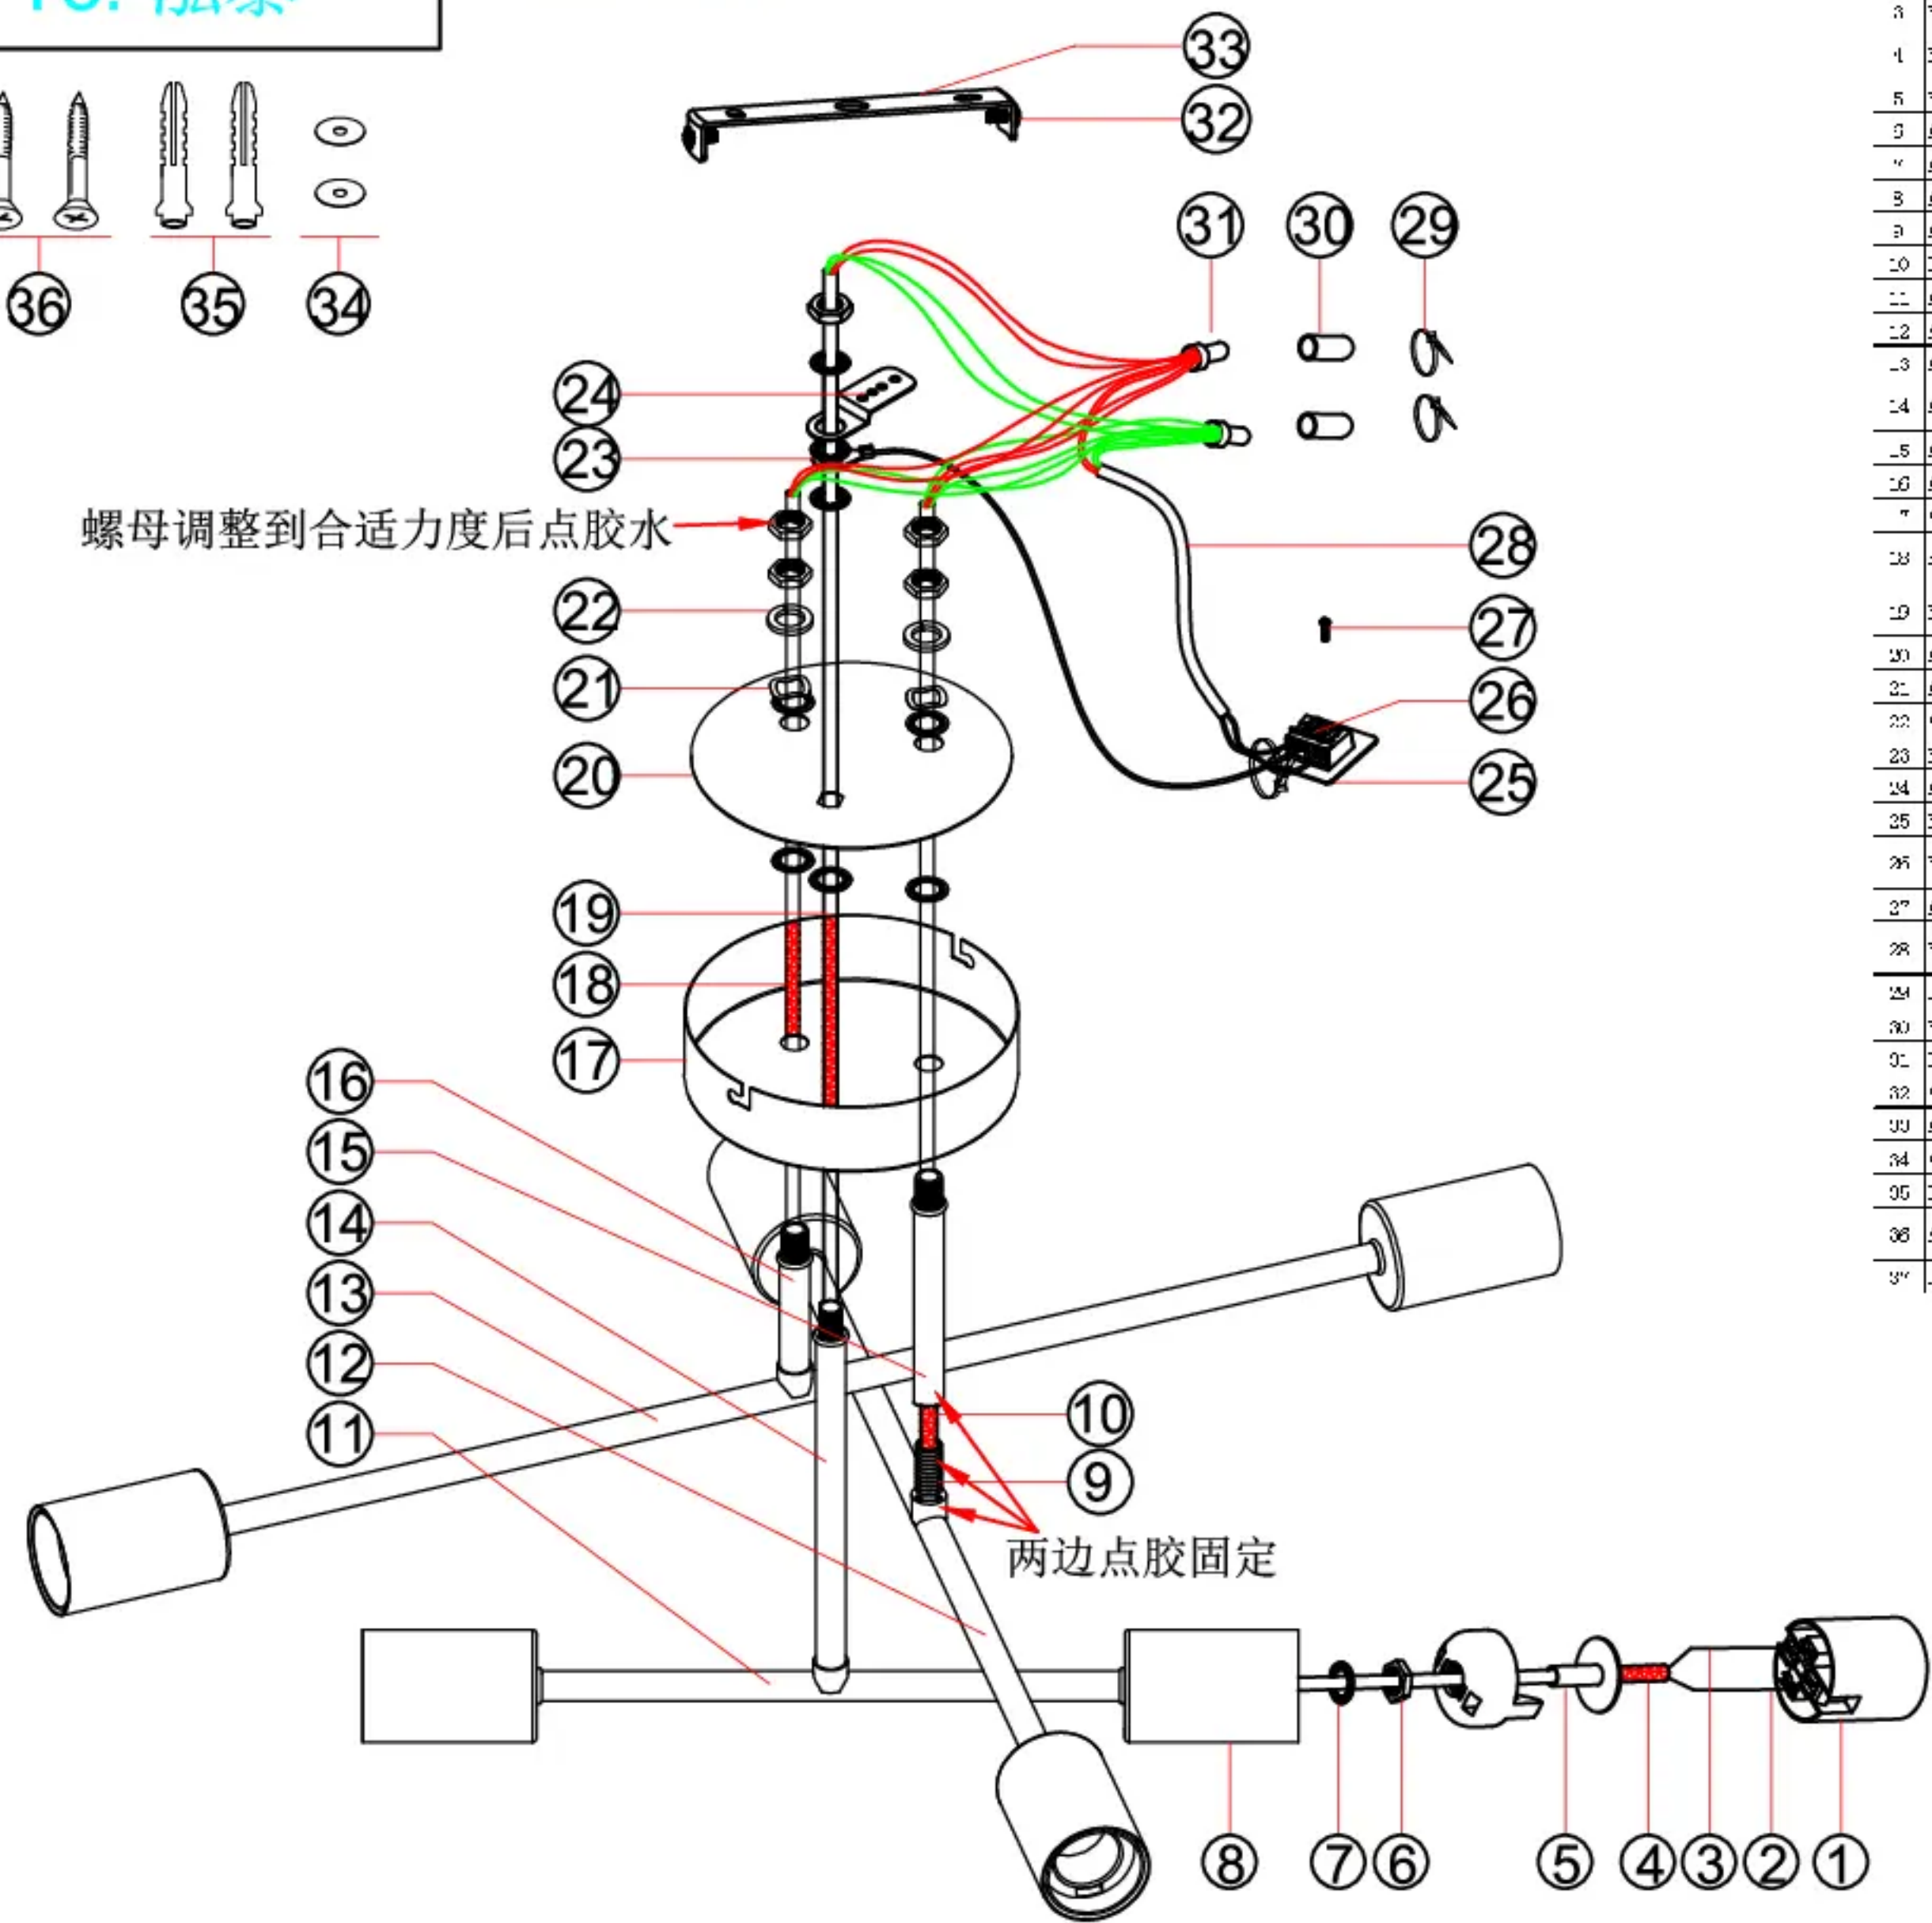

To: 泓泰

6*E27 Bulb

1	3600001-13-25	E27筒灯灯罩带灯头尾盖	VDE认证, 1210, 通过老化油汗测试, 灯头尾盖33/32-270度	黑色	PCB	3
2	3000001-13-27	内绝缘线	单绝缘280(120AWG)线, 总长440mm, 一端打8mm端子, 另一端引线5mm	蓝色	PCS	3
3	3000001-13-28	内绝缘线	单绝缘 280(120AWG)线, 总长440mm, 一端打8mm端子, 另一端引线5mm	棕色	PCS	3
4	3000001-13-28	内绝缘线	单绝缘 280(120AWG)线, 总长440mm, 一端打8mm端子, 另一端引线5mm	白色	PCS	3
5	3000001-13-28	内绝缘线	单绝缘 280(120AWG)线, 总长440mm, 一端打8mm端子, 另一端引线5mm	白色	PCS	3
6	3000001-13-28	内绝缘线	单绝缘 280(120AWG)线, 总长440mm, 一端打8mm端子, 另一端引线5mm	白色	PCS	3
7	3000001-13-28	内绝缘线	单绝缘 280(120AWG)线, 总长440mm, 一端打8mm端子, 另一端引线5mm	白色	PCS	3
8	3000001-13-28	内绝缘线	单绝缘 280(120AWG)线, 总长440mm, 一端打8mm端子, 另一端引线5mm	白色	PCS	3
9	3000001-13-28	内绝缘线	单绝缘 280(120AWG)线, 总长440mm, 一端打8mm端子, 另一端引线5mm	白色	PCS	3
10	3000001-13-28	内绝缘线	单绝缘 280(120AWG)线, 总长440mm, 一端打8mm端子, 另一端引线5mm	白色	PCS	3
11	3000001-13-28	内绝缘线	单绝缘 280(120AWG)线, 总长440mm, 一端打8mm端子, 另一端引线5mm	白色	PCS	3
12	3000001-13-28	内绝缘线	单绝缘 280(120AWG)线, 总长440mm, 一端打8mm端子, 另一端引线5mm	白色	PCS	3
13	3000001-13-28	内绝缘线	单绝缘 280(120AWG)线, 总长440mm, 一端打8mm端子, 另一端引线5mm	白色	PCS	3
14	3000001-13-28	内绝缘线	单绝缘 280(120AWG)线, 总长440mm, 一端打8mm端子, 另一端引线5mm	白色	PCS	3
15	3000001-13-28	内绝缘线	单绝缘 280(120AWG)线, 总长440mm, 一端打8mm端子, 另一端引线5mm	白色	PCS	3
16	3000001-13-28	内绝缘线	单绝缘 280(120AWG)线, 总长440mm, 一端打8mm端子, 另一端引线5mm	白色	PCS	3
17	3000001-13-28	内绝缘线	单绝缘 280(120AWG)线, 总长440mm, 一端打8mm端子, 另一端引线5mm	白色	PCS	3
18	3000001-13-28	内绝缘线	单绝缘 280(120AWG)线, 总长440mm, 一端打8mm端子, 另一端引线5mm	白色	PCS	3
19	3000001-13-28	内绝缘线	单绝缘 280(120AWG)线, 总长440mm, 一端打8mm端子, 另一端引线5mm	白色	PCS	3
20	3000001-13-28	内绝缘线	单绝缘 280(120AWG)线, 总长440mm, 一端打8mm端子, 另一端引线5mm	白色	PCS	3
21	3000001-13-28	内绝缘线	单绝缘 280(120AWG)线, 总长440mm, 一端打8mm端子, 另一端引线5mm	白色	PCS	3
22	3000001-13-28	内绝缘线	单绝缘 280(120AWG)线, 总长440mm, 一端打8mm端子, 另一端引线5mm	白色	PCS	3
23	3000001-13-28	内绝缘线	单绝缘 280(120AWG)线, 总长440mm, 一端打8mm端子, 另一端引线5mm	白色	PCS	3
24	3000001-13-28	内绝缘线	单绝缘 280(120AWG)线, 总长440mm, 一端打8mm端子, 另一端引线5mm	白色	PCS	3
25	3000001-13-28	内绝缘线	单绝缘 280(120AWG)线, 总长440mm, 一端打8mm端子, 另一端引线5mm	白色	PCS	3
26	3000001-13-28	内绝缘线	单绝缘 280(120AWG)线, 总长440mm, 一端打8mm端子, 另一端引线5mm	白色	PCS	3
27	3000001-13-28	内绝缘线	单绝缘 280(120AWG)线, 总长440mm, 一端打8mm端子, 另一端引线5mm	白色	PCS	3
28	3000001-13-28	内绝缘线	单绝缘 280(120AWG)线, 总长440mm, 一端打8mm端子, 另一端引线5mm	白色	PCS	3
29	3000001-13-28	内绝缘线	单绝缘 280(120AWG)线, 总长440mm, 一端打8mm端子, 另一端引线5mm	白色	PCS	3
30	3000001-13-28	内绝缘线	单绝缘 280(120AWG)线, 总长440mm, 一端打8mm端子, 另一端引线5mm	白色	PCS	3
31	3000001-13-28	内绝缘线	单绝缘 280(120AWG)线, 总长440mm, 一端打8mm端子, 另一端引线5mm	白色	PCS	3
32	3000001-13-28	内绝缘线	单绝缘 280(120AWG)线, 总长440mm, 一端打8mm端子, 另一端引线5mm	白色	PCS	3
33	3000001-13-28	内绝缘线	单绝缘 280(120AWG)线, 总长440mm, 一端打8mm端子, 另一端引线5mm	白色	PCS	3