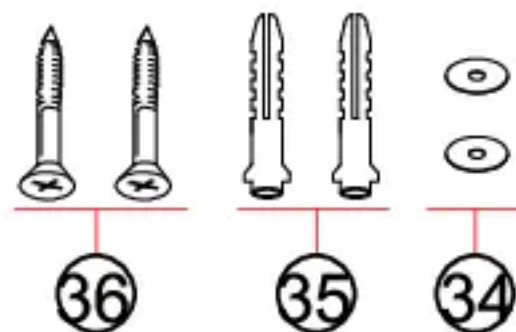

To: 泓泰

6*E27 Bulb

1	3600001-13-25	E27筒灯灯罩带灯头尾盖	VDE认证, 1210, 通过老化油汗测试, 灯头尾盖33/32-270度	黑色	PCB	3
2	3000001-13-27	内绝缘线	单绝缘280(120AWG)线, 总长440mm, 一端打8mm端子, 另一端引线5mm	蓝色	PCS	3
3	3000001-13-28	内绝缘线	单绝缘 280(120AWG)线, 总长440mm, 一端打8mm端子, 另一端引线5mm	棕色	PCS	3
4	3000001-13-28	内绝缘线	单绝缘 280(120AWG)线, 总长440mm, 一端打8mm端子, 另一端引线5mm	白色	PCS	3
5	3000001-13-28	内绝缘线	单绝缘 280(120AWG)线, 总长440mm, 一端打8mm端子, 另一端引线5mm	白色	PCS	3
6	3000001-13-28	内绝缘线	单绝缘 280(120AWG)线, 总长440mm, 一端打8mm端子, 另一端引线5mm	白色	PCS	3
7	3000001-13-28	内绝缘线	单绝缘 280(120AWG)线, 总长440mm, 一端打8mm端子, 另一端引线5mm	白色	PCS	3
8	3000001-13-28	内绝缘线	单绝缘 280(120AWG)线, 总长440mm, 一端打8mm端子, 另一端引线5mm	白色	PCS	3
9	3000001-13-28	内绝缘线	单绝缘 280(120AWG)线, 总长440mm, 一端打8mm端子, 另一端引线5mm	白色	PCS	3
10	3000001-13-28	内绝缘线	单绝缘 280(120AWG)线, 总长440mm, 一端打8mm端子, 另一端引线5mm	白色	PCS	3
11	3000001-13-28	内绝缘线	单绝缘 280(120AWG)线, 总长440mm, 一端打8mm端子, 另一端引线5mm	白色	PCS	3
12	3000001-13-28	内绝缘线	单绝缘 280(120AWG)线, 总长440mm, 一端打8mm端子, 另一端引线5mm	白色	PCS	3
13	3000001-13-28	内绝缘线	单绝缘 280(120AWG)线, 总长440mm, 一端打8mm端子, 另一端引线5mm	白色	PCS	3
14	3000001-13-28	内绝缘线	单绝缘 280(120AWG)线, 总长440mm, 一端打8mm端子, 另一端引线5mm	白色	PCS	3
15	3000001-13-28	内绝缘线	单绝缘 280(120AWG)线, 总长440mm, 一端打8mm端子, 另一端引线5mm	白色	PCS	3
16	3000001-13-28	内绝缘线	单绝缘 280(120AWG)线, 总长440mm, 一端打8mm端子, 另一端引线5mm	白色	PCS	3
17	3000001-13-28	内绝缘线	单绝缘 280(120AWG)线, 总长440mm, 一端打8mm端子, 另一端引线5mm	白色	PCS	3
18	3000001-13-28	内绝缘线	单绝缘 280(120AWG)线, 总长440mm, 一端打8mm端子, 另一端引线5mm	白色	PCS	3
19	3000001-13-28	内绝缘线	单绝缘 280(120AWG)线, 总长440mm, 一端打8mm端子, 另一端引线5mm	白色	PCS	3
20	3000001-13-28	内绝缘线	单绝缘 280(120AWG)线, 总长440mm, 一端打8mm端子, 另一端引线5mm	白色	PCS	3
21	3000001-13-28	内绝缘线	单绝缘 280(120AWG)线, 总长440mm, 一端打8mm端子, 另一端引线5mm	白色	PCS	3
22	3000001-13-28	内绝缘线	单绝缘 280(120AWG)线, 总长440mm, 一端打8mm端子, 另一端引线5mm	白色	PCS	3
23	3000001-13-28	内绝缘线	单绝缘 280(120AWG)线, 总长440mm, 一端打8mm端子, 另一端引线5mm	白色	PCS	3
24	3000001-13-28	内绝缘线	单绝缘 280(120AWG)线, 总长440mm, 一端打8mm端子, 另一端引线5mm	白色	PCS	3
25	3000001-13-28	内绝缘线	单绝缘 280(120AWG)线, 总长440mm, 一端打8mm端子, 另一端引线5mm	白色	PCS	3
26	3000001-13-28	内绝缘线	单绝缘 280(120AWG)线, 总长440mm, 一端打8mm端子, 另一端引线5mm	白色	PCS	3
27	3000001-13-28	内绝缘线	单绝缘 280(120AWG)线, 总长440mm, 一端打8mm端子, 另一端引线5mm	白色	PCS	3
28	3000001-13-28	内绝缘线	单绝缘 280(120AWG)线, 总长440mm, 一端打8mm端子, 另一端引线5mm	白色	PCS	3
29	3000001-13-28	内绝缘线	单绝缘 280(120AWG)线, 总长440mm, 一端打8mm端子, 另一端引线5mm	白色	PCS	3
30	3000001-13-28	内绝缘线	单绝缘 280(120AWG)线, 总长440mm, 一端打8mm端子, 另一端引线5mm	白色	PCS	3
31	3000001-13-28	内绝缘线	单绝缘 280(120AWG)线, 总长440mm, 一端打8mm端子, 另一端引线5mm	白色	PCS	3
32	3000001-13-28	内绝缘线	单绝缘 280(120AWG)线, 总长440mm, 一端打8mm端子, 另一端引线5mm	白色	PCS	3
33	3000001-13-28	内绝缘线	单绝缘 280(120AWG)线, 总长440mm, 一端打8mm端子, 另一端引线5mm	白色	PCS	3