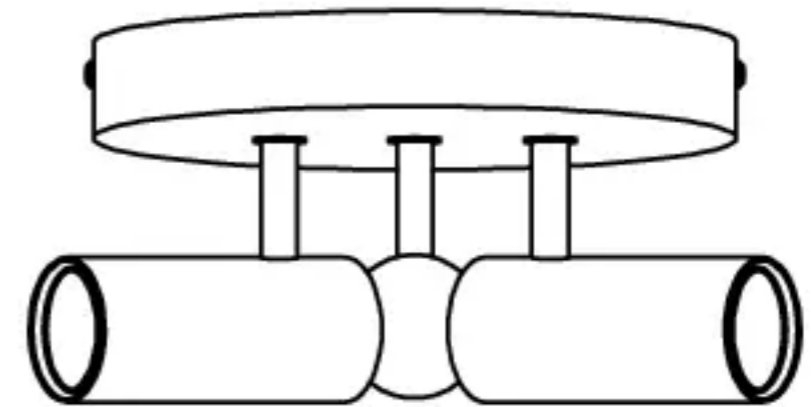

Traduction de la version originale du mode d'emploi / Traducción de las instrucciones originales / Traduzione delle istruzioni originali / Μετάφραση των οδηγιών χρήσης / Переклад оригінальних інструкцій / Traducere a instrucțiunilor originale / Tradugadas Instruções Originais / Original Instructions

Made in China
Krajina porekła: Kina