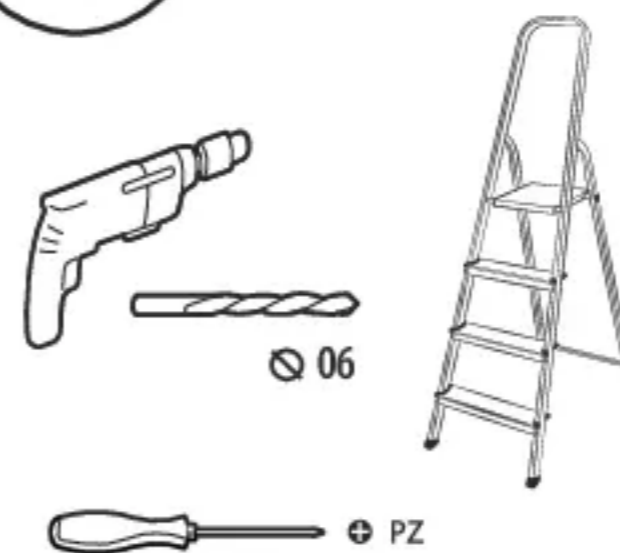

Made in China  
Країна походження: Китай

Ø 170 mm  
Max 150 mm  
E27  
1x60W Max

FR Ce produit est recyclable. S'il ne peut plus être utilisé, veuillez l'apporter dans un centre de recyclage de déchets.  
ES Este producto es reciclable. Si ya no se puede usar, llevalo a un centro de reciclaje de residuos.  
PT Este produto é reciclável. Se deixar de o utilizar, entregue-o num centro de reciclagem de resíduos.  
IT Questo prodotto può essere riciclato. Se deve essere smaltito, portalo presso un centro de riciclaggio.  
EL Αυτό το προϊόν είναι ανακυκλώσιμο. Εάν δεν μπορεί πλέον να χρησιμοποιηθεί, μεταφέρετε τὸν σε κάποιο κέντρο ανακύκλωσης απορριμμάτων.  
PL Ten produkt poddawany jest recyklingowi. Kiedy przestaje być użyteczny należy dostarczyć go do punktu zbiórki odpadów.  
UA Цей продукт може перероблятися, якщо воно більше не є придатне для використання, згадайте його в утилізаційний центр.  
RO Acest produs este reciclabil. Dacă nu mai poate fi folosit, vă rugăm să îl aduceți într-un centru de reciclare a deșeurilor.  
BR Este produto é reciclável. Se não puder mais ser usado, descarte em um centro de reciclagem de resíduos.  
DE Dieses Produkt ist recycelbar. Wenn es nicht mehr verwendet werden kann, bringen Sie es bitte zum Recycling-Center.  
EN This product is recyclable. If it cannot be used anymore, please take it to waste recycling centre.