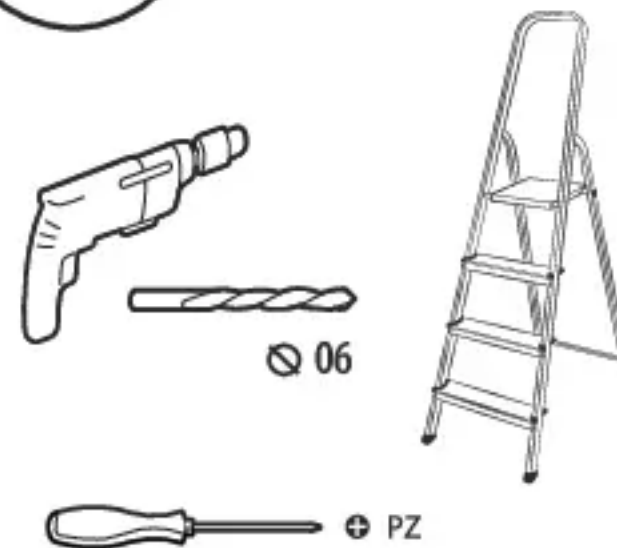

Made in China  
Країна походження: Китай

E27  
6x40W Max

**FR** Ce produit est recyclable. S'il ne peut plus être utilisé, veuillez l'apporter dans un centre de recyclage de déchets.  
**ES** Este producto es reciclable. Si ya no se puede usar, lleve a un centro de reciclaje de residuos.  
**PT** Este produto é reciclável. Se deixar de o utilizar, entregue-o num centro de reciclagem de resíduos.  
**IT** Questo prodotto può essere riciclato. Se deve essere smaltito, portalo presso un centro di riciclaggio.  
**EL** Αυτό το προϊόν είναι ανακυκλώσιμο. Εάν δεν μπορεί πλέον να χρησιμοποιηθεί, μεταφέρετε τὸν σε κάποιο κέντρο ανακύκλωσης απορριμμάτων.  
**PL** Ten produkt poddawany jest recyklingowi. Kiedy przestaje być użyteczny należy dostarczyć go do punktu zbiórki odpadów.  
**UA** Цей продукт може переробитися, якщо воно більше не є придатним для використання, згадайте його в утилізаційний центр.  
**RO** Acest produs este reciclabil. Dacă nu mai poate fi folosit, vă rugăm să îl aduceți într-un centru de reciclare a deșeurilor.  
**BR** Este produto é reciclável. Se não puder mais ser usado, descarte em um centro de reciclagem de resíduos.  
**DE** Dieses Produkt ist recyclebar. Wenn es nicht mehr verwendet werden kann, bringen Sie es bitte zum Recycling-Center.  
**EN** This product is recyclable. If it cannot be used anymore, please take it to waste recycling centre.