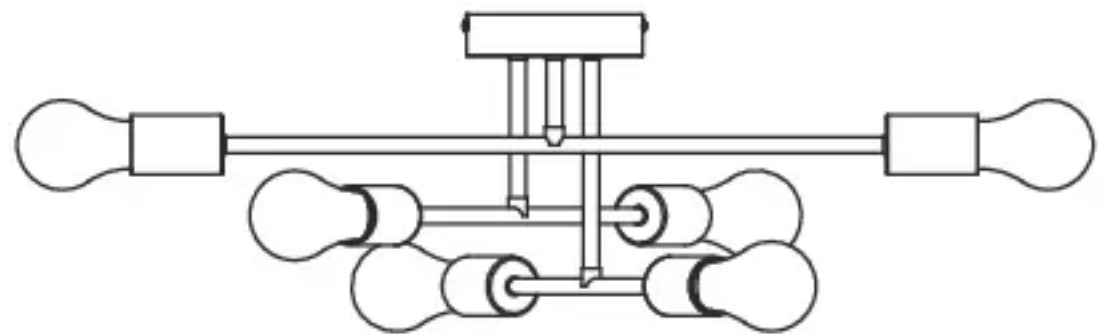

*Année de garantie / años de garantía / Ano de garantia / Anno di garanzia / Έτος εγγύησης / Rok gwarancji / Гарантіярокія / Anul de garanție / Ano de garantia / Jahr der Garantie / Year of guarantee
**réparable / reparabile / reparável / riparabile / биоремонтоспособен / naprawiany / ремонтний / reparabil / reparaturfähig / repairable

EU ADEO Services - 135 Rue Sadi Carnot - 59790 RONCHIN - FRANCE
BR IMPORTADO E DISTRIBUÍDO POR: LEROY MERLIN COMPANHIA BRASILEIRA DE BRICOLAGEM CNPJ: 01.438.784/0001-05 Rua Pascoal Pais, n.º 525, 6º andar, cj 61 a 64 - Vila Cordeiro, São Paulo - SP CEP: 04581-060 CALM (Central de Atendimento Leroy Merlin) Capitaís 4020-5376 Demais Regiões 0800-0205376
UA Виробник: ТОВ "Адео Сервісес С.А.", вул. Сади Карно, СС 00001, 59790 Роншін, Франція. Імпортер: ТОВ "Леруа Мерлен Україна", 04201 Україна, м. Київ, вул. Топарна 17А, +380 44 498 46 00. Імпортер приймає претензії від споживачів щодо товару, а також проводити його ремонт, технічне і гарантійне обслуговування
ZA Imported by Adeo South Africa (PTY) LTD T/A Leroy Merlin, Hosted in Leroy Merlin Fourways Store 35 Roos Street, Witkoppen Ext 97, Sandton, 2191 Johannesburg, Gauteng, South Africa. Tel: +27 10 493 8000 Email: contact@leroymerlin.co.za.

- X2
- X2
- X2