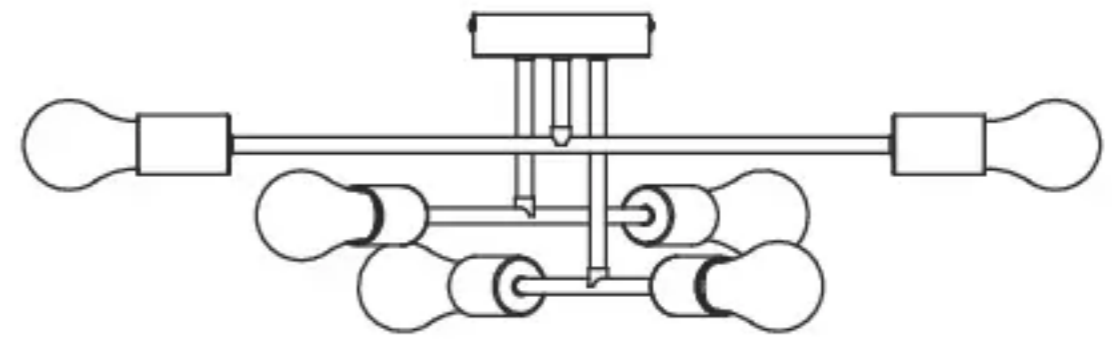

*Année de garantie / años de garantía / Ano de garantia / Anno di garanzia / Έτος εγγύησης / Rok gwarancji / Гарантіярокія / Anul de garanție / Ano de garantia / Jahr der Garantie / Year of guarantee

**réparable / repairable / reparável / riparabile / βιορθώσιμος / naprawiany / ремонтний / reparabil / reparaturfähig / repairable

EU ADEO Services - 135 Rue Sadl Carnot - 59790 RONCHIN - FRANCE

BR IMPORTADO E DISTRIBUÍDO POR: LEROY MERLIN COMPANHIA BRASILEIRA DE BRICOLAGEM CNPJ: 01.438.784/0001-05 Rua Pascoal Pais, n.º 525, 6º andar, cj 61 a 64 - Vila Cordeiro, São Paulo - SP CEP: 04581-060 CALM (Central de Atendimento Leroy Merlin) Captais 4020-5376 Demais Regiões 0800-0205376

UA Виробник: ТОВ "Адео Сервісес С.А.", вул. Садлі Карно, СS 00001, 59790 Роншен, Франція. Імпортер: ТОВ "Леруа Мерлен Україна", 04201 Україна, м. Київ, вул. Лоярна 17А, +380 44 498 46 00. Імпортер приймає претензії в ід споживачів щодо товару, а також проводити його ремонт, технічне і гарантійне обслуговування

ZA Imported by Adeo South Africa (PTY) LTD T/A Leroy Merlin, Hosted in Leroy Merlin Fourways Store 35 Roos Street, Witkoppen Ext 97, Sandton, 2191 Johannesburg, Gauteng, South Africa. Tel: +27 10 493 8000 Email: contact@leroymerlin.co.za.

- X2
- X2
- X2