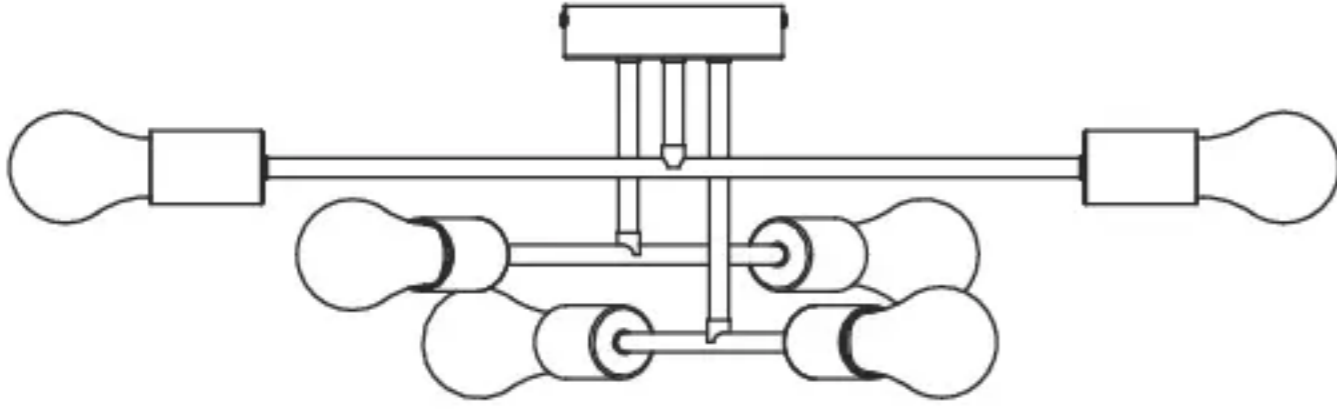

FR : CARACTERISTIQUES TECHNIQUES / ES : CARACTERÍSTICAS TÉCNICAS / PT : CARACTERÍSTICAS TÉCNICAS / IT : CARATTERISTICHE TECNICHE / EL : ΤΕΧΝΙΚΑ ΧΑΡΑΚΤΗΡΙΣΤΙΚΑ / PL : DANE TECHNICZNE / UA : ТЕХНІЦНІ ХАРАКТЕРИКИ / RO : CARACTERISTI TECHICE / DE : TECHNISCHE MERKMALE / EN : TECHNICAL CHARACTERISTICS