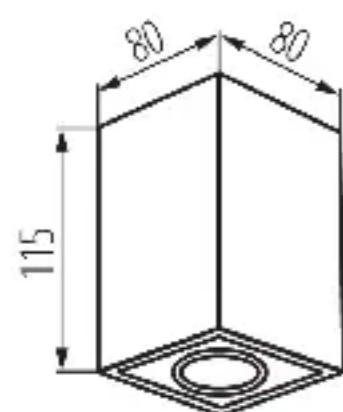

Oprawa sufitowa punktowa

5905339254771

MODERN
design

HIGH
quality
finish

Kanlux GORD XS charakteryzuje się nowym, ciekawszym krojem od swojego poprzednika (Kanlux GORD). Oprawy te gwarantują wyjątkowe oświetlenie umożliwiające podkreślenie wybranych elementów wystroju pomieszczenia. Zmieniona odsona tych popularnych opraw zadowoli miłośników geometrycznych kształtów.

DANE OGÓLNE:

Kolor: biały

Miejsce montażu: do nadbudowania na suficie

Miejsce zastosowania: wewnątrz

Minimalna odległość od oświetlanego obiektu : 0,5m

Długość [mm]: 80

Szerokość [mm]: 80

Wysokość [mm]: 115

DANE TECHNICZNE:

Napięcie znamionowe [V]: 220-240 AC

Częstotliwość znamionowa [Hz]: 50

Moc maksymalna [W]: max 10

Klasa ochronności przed porażeniem elektrycznym : I

Źródło światła: PAR16 LED

Trzonek: GU10

Zakres temperatury otoczenia, na którą może być narażony wyrób [°C]: 5÷25

Materiał obudowy: stop aluminium

Rodzaj przyłącza: kostka śrubowa

Zakres przekrojów stosowanych przewodów [mm²]: 1÷2,5

Oprawa ruchoma w zakresie wertykalnym [°]: 25

Regulacja kątowa oprawy oświetleniowej: w jednej osi

Stopień IP: 20

DANE LOGISTYCZNE:

Jak pakowane: 20

Ilość sztuk w opakowaniu pośrednim: 1

Ilość sztuk w opakowaniu zbiorczym: 20

Masa jednostkowa netto [g]: 370

Gramatura [g]: 430.5

Długość opakowania jednostkowego [cm]: 9

Szerokość opakowania jednostkowego [cm]: 9

Wysokość opakowania jednostkowego [cm]: 12.5

Waga kartonu [kg]: 8.61

Szerokość kartonu [cm]: 20

Wysokość kartonu [cm]: 27.5