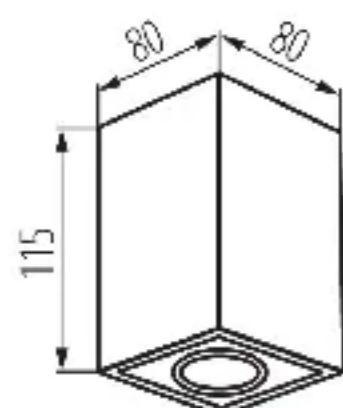

Oprawa sufitowa punktowa

5905339254764

MODERN
design

HIGH
quality
finish

Kanlux GORD XS charakteryzuje się nowym, ciekawszym krojem od swojego poprzednika (Kanlux GORD). Oprawy te gwarantują wyjątkowe oświetlenie umożliwiające podkreślenie wybranych elementów wystroju pomieszczenia. Zmieniona odsłona tych popularnych opraw zadowoli miłośników geometrycznych kształtów.

DANE OGÓLNE:

Kolor: czarny

Miejsce montażu: do nadbudowania na suficie

Miejsce zastosowania: wewnątrz

Minimalna odległość od oświetlanego obiektu : 0,5m

Długość [mm]: 80

Szerokość [mm]: 80

Wysokość [mm]: 115

DANE TECHNICZNE:

Napięcie znamionowe [V]: 220-240 AC

Częstotliwość znamionowa [Hz]: 50

Moc maksymalna [W]: max 10

Klasa ochronności przed porażeniem elektrycznym : I

Źródło światła: PAR16 LED

Trzonek: GU10

Zakres temperatury otoczenia, na którą może być narażony wyrób [°C]: 5÷25

Materiał obudowy: stop aluminium

Rodzaj przyłącza: kostka śrubowa

Zakres przekrojów stosowanych przewodów [mm²]: 1÷2,5

Oprawa ruchoma w zakresie wertykalnym [°]: 25

Regulacja kątowa oprawy oświetleniowej: w jednej osi

Stopień IP: 20

DANE LOGISTYCZNE:

Jak pakowane: 20

Ilość sztuk w opakowaniu pośrednim: 1

Ilość sztuk w opakowaniu zbiorczym: 20

Masa jednostkowa netto [g]: 370

Gramatura [g]: 430.5

Długość opakowania jednostkowego [cm]: 9

Szerokość opakowania jednostkowego [cm]: 9

Wysokość opakowania jednostkowego [cm]: 12.5

Waga kartonu [kg]: 8.61

Szerokość kartonu [cm]: 20

Wysokość kartonu [cm]: 27.5