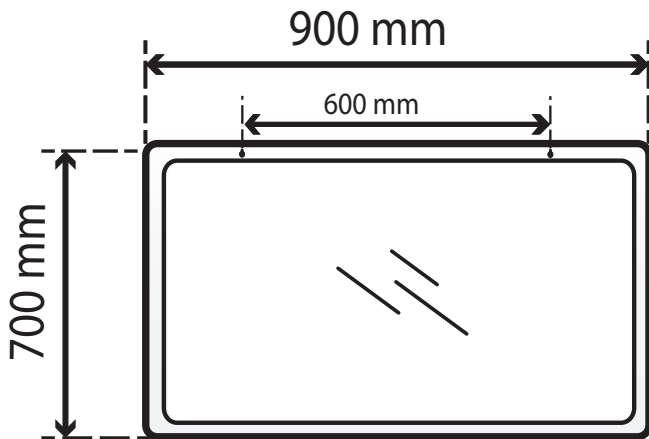

SENSEA

10
YEAR
Guarantee

CHARM

Miroir à accrocher **FR**
Espejo para colgar **ES**
Espelho para pendurar **PT**
Specchio da parete **IT**
Κρεμαστός καθρέπτης **EL**
Lustro wiszące **PL**
Подвесное зеркало **RU**
Қабырғаға ілінетін айна **KZ**
Підвісне дзеркало **UA**
Oglindă de perete **RO**
Hanging mirror **EN**