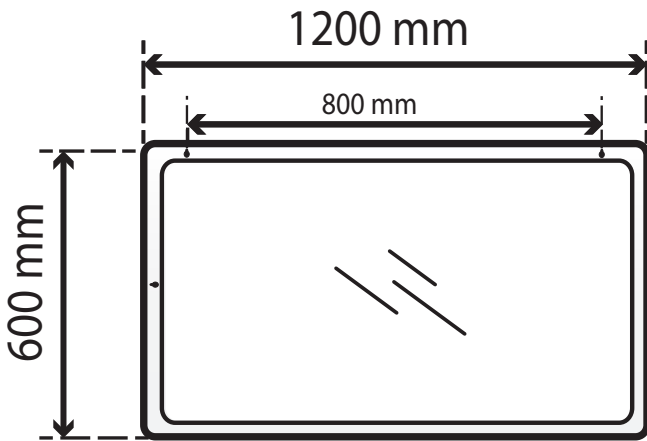

SENSEA

10
YEAR
Guarantee

STUDIO

- Miroir à accrocher **FR**
- Espejo para colgar **ES**
- Espelho para pendurar **PT**
- Specchio da parete **IT**
- Κρεμαστός καθρέπτης **EL**
- Lustro wiszące **PL**
- Подвесное зеркало **RU**
- Қабырғаға ілінетін айна **KZ**
- Підвісне дзеркало **UA**
- Oglindă de perete **RO**
- Hanging mirror **EN**