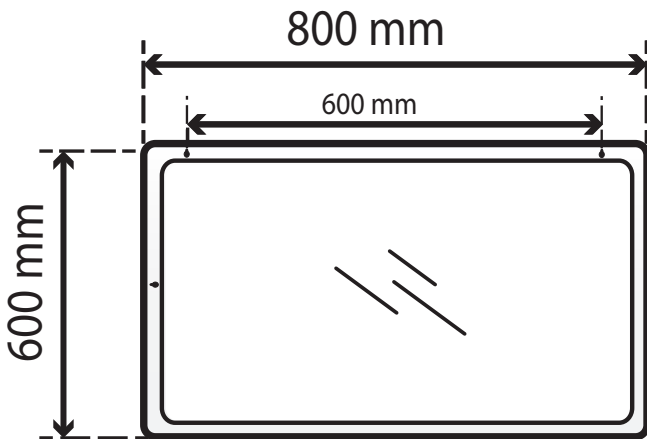

# STUDIO

- Miroir à accrocher **FR**
- Espejo para colgar **ES**
- Espelho para pendurar **PT**
- Specchio da parete **IT**
- Κρεμαστός καθρέπτης **EL**
- Lustro wiszące **PL**
- Подвесное зеркало **RU**
- Қабырғаға ілінетін айна **KZ**
- Підвісне дзеркало **UA**
- Oglindă de perete **RO**
- Hanging mirror **EN**