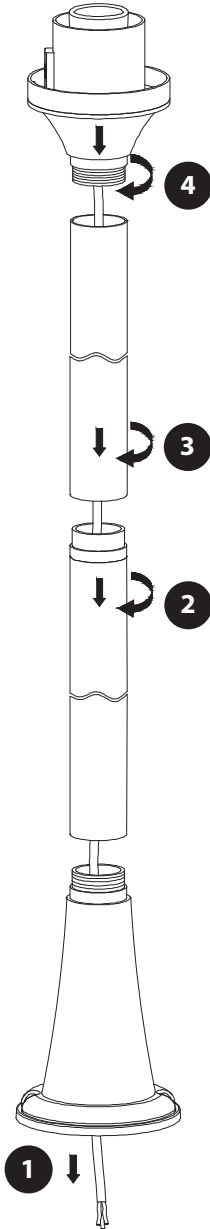

EAN : 3276005133488

Ref: 122830

2/2

2023/12-V01

FR Manuel d'Instructions

ES Manual de Instrucciones

PT Manual de Instruções

IT Manuale di Istruzioni

A1.

A3.

A6.

A10.

A7.

A9.

A13.

A16.

A19.

E1.

Ø 4 Ø 6

◀ 80 max. mm ▶

◀ 160 max. mm ▶

E27 MAX.60W

1

2

1

2

3

4

3

N = Blue/Bleu/Azul/Azul/Blu/Μπλε/Niebieski/Синій/Albastru

L = Brown/Marron/Marrón/Castanho/Marrone/Καφέ/Brązowy/Коричневий/Μαρο

4