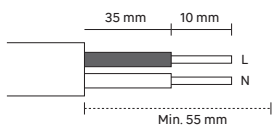

A19.

E1.

Ø 4 Ø 6

◀ 80 max. mm ▶

◀ 160 max. mm ▶

E27 MAX.60W

1

2

1

2

3

4

3

N = Blue/Bleu/Azul/Azul/Blu/Μπλε/Niebieski/Синій/Albastru

L = Brown/Marron/Marrón/Castanho/Marrone/Καφέ/Brązowy/Коричневий/Μαρο

4