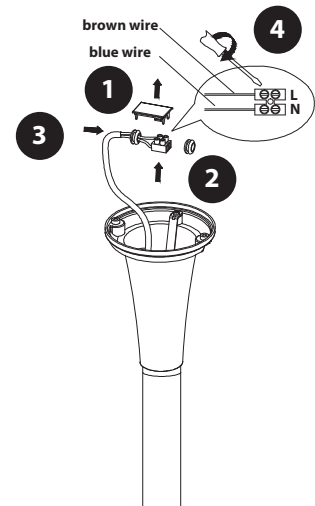

A19.

E1.

Ø 4 Ø 6

◀ 80 max. mm ▶

◀ 160 max. mm ▶

E27 MAX.60W

1

2

1

2

3

4

3

N = Blue/Bleu/Azul/Azul/Blu/Μπλε/Niebieski/Синій/Albastru

L = Brown/Marron/Marrón/Castanho/Marrone/Καφέ/Brązowy/Коричневий/Μαρο

4