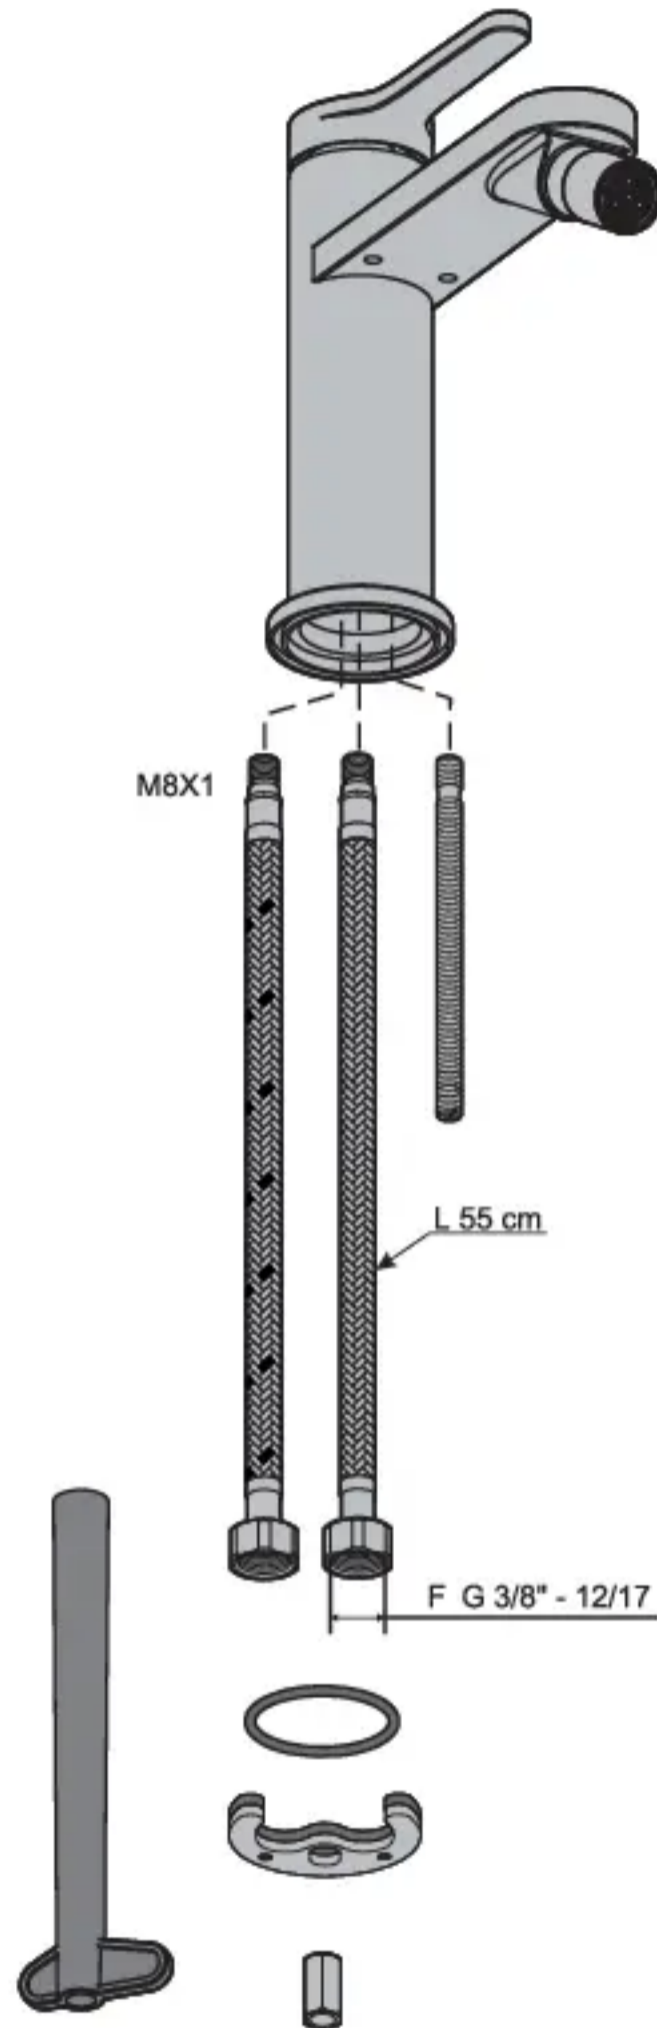

ESSENTIAL

EAN CODE:3276000702962

**FR** Manuel d'Instructions

**ES** Manual de Instrucciones

**PT** Manual de Instruções

**IT** Manuale di Istruzioni

**EL** Εγχειρίδιο Οδηγιών

**PL** Instrukcja Obsługi