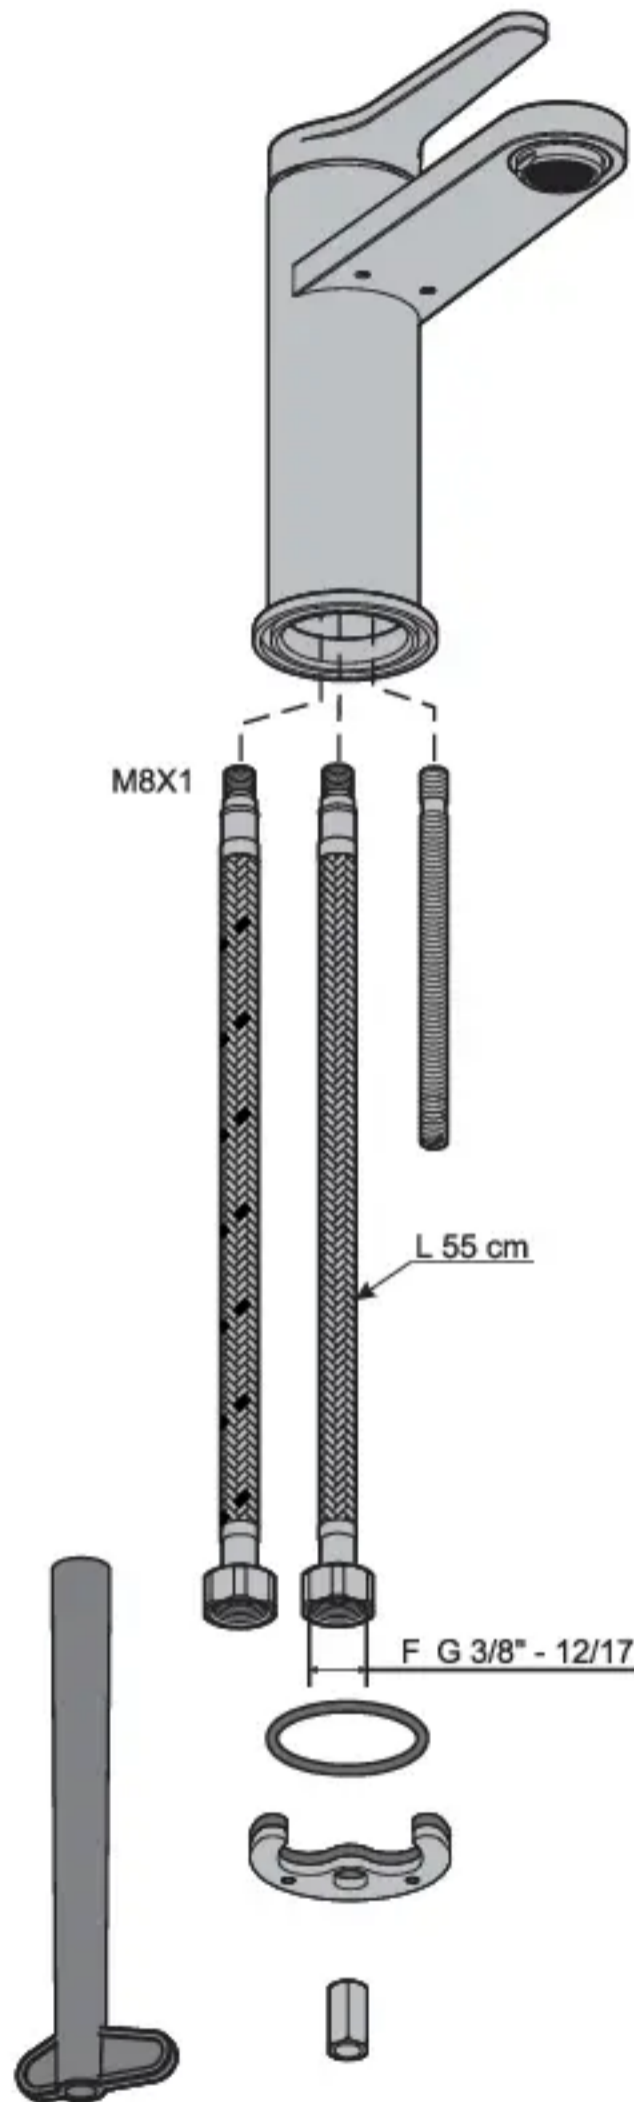

ESSENTIAL

EAN CODE: 3276000696605
3276000696612
3276000702610

FR Manuel d'Instructions

ES Manual de Instrucciones

PT Manual de Instruções

IT Manuale di Istruzioni

EL Εγχειρίδιο Οδηγιών

PL Instrukcja Obsługi