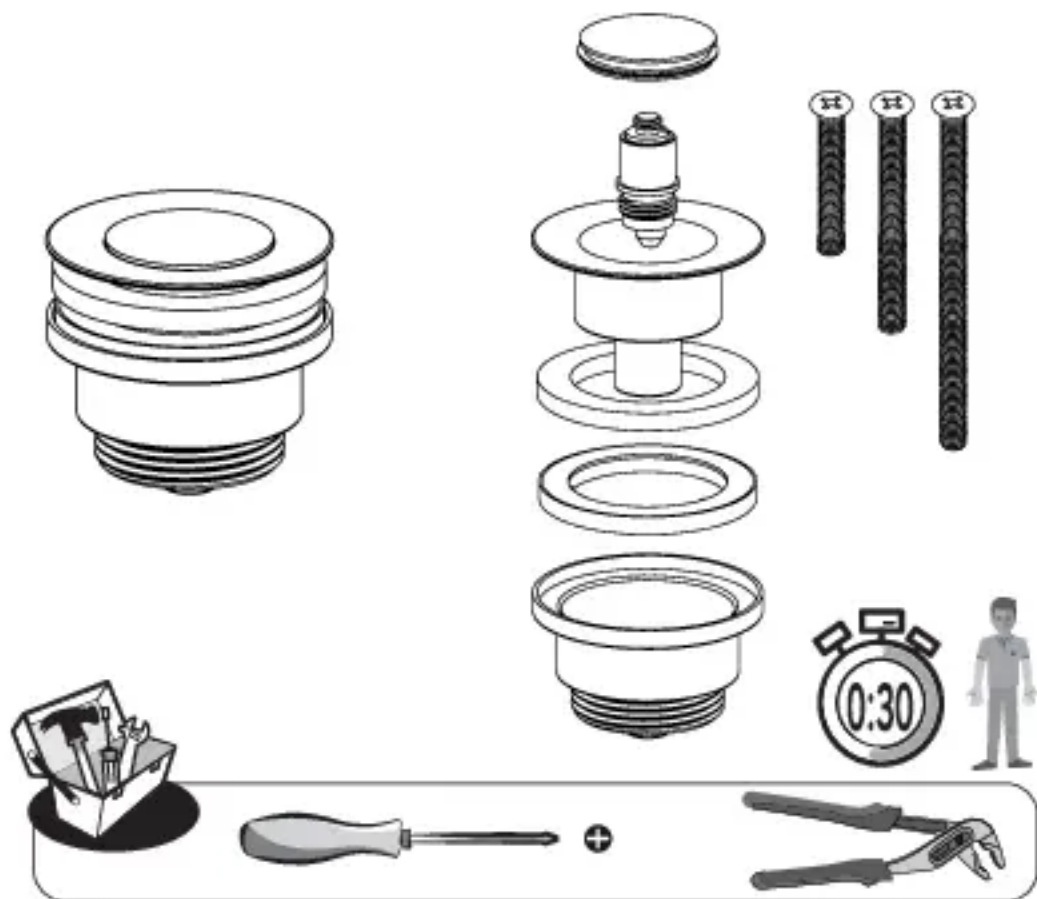

equation

2
YEARS
GUARANTEE*

EAN CODE: 3276000700166

FR Manuel d'Instructions

PT Manual de Instruções

PL Instrukcja Obsługi

EN Instructions Manual

IT Manuale di Istruzioni