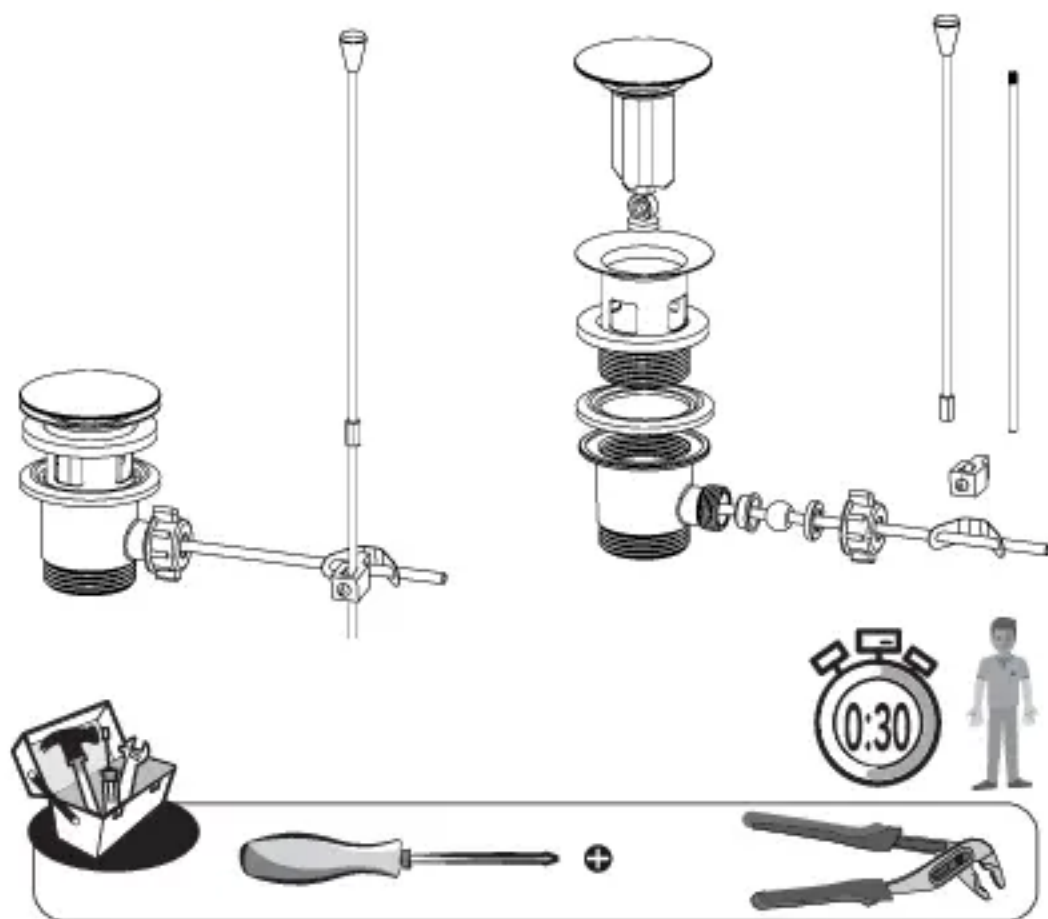

equation

2
YEARS
GUARANTEE*

EAN CODE: 3276000700128

FR Manuel d'Instructions

PT Manual de Instruções

PL Instrukcja Obsługi

EN Instructions Manual

IT Manuale di Istruzioni