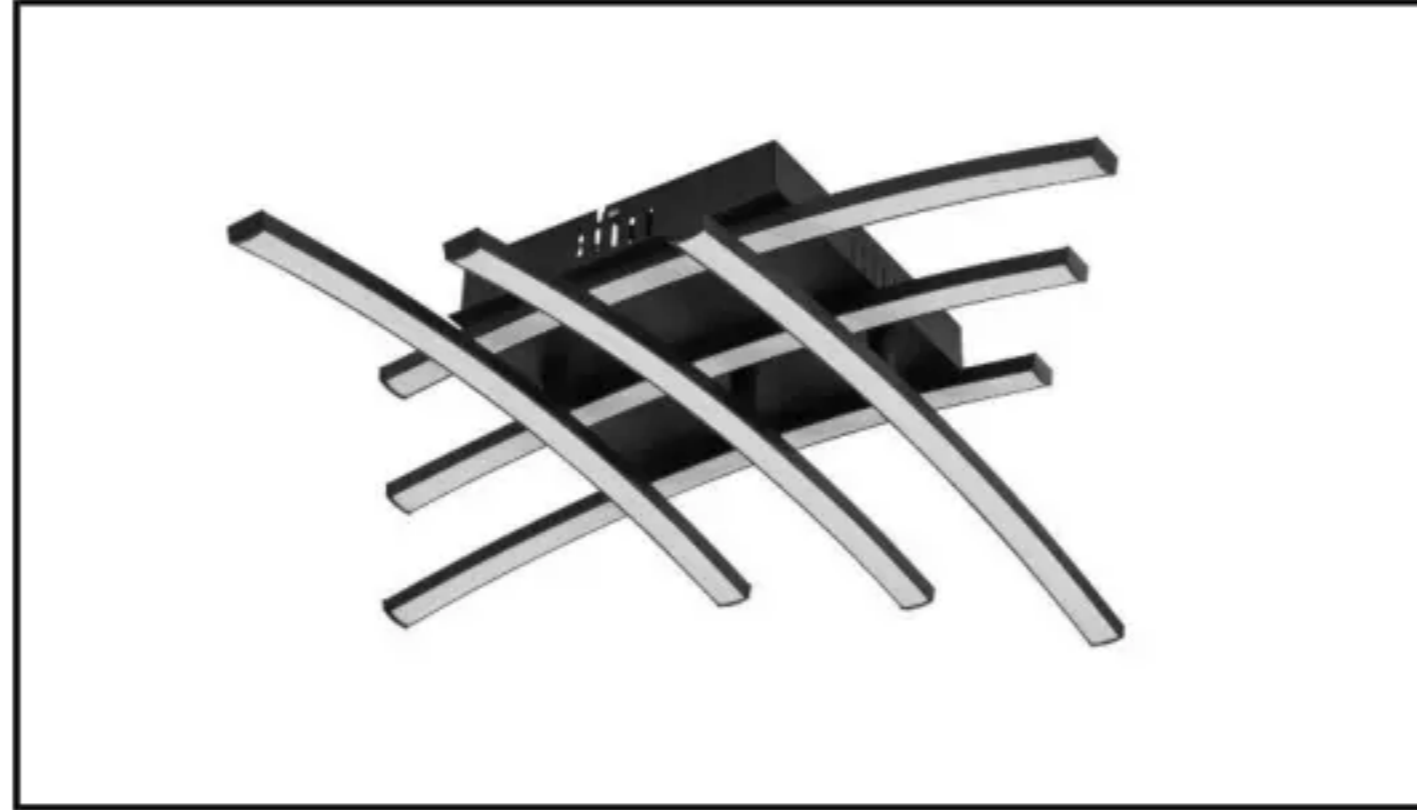

FICHE PRODUIT

SUPPLIER CODE 79747

DESCRIPTION | Ceiling lamp 6L LED 2500LM 4000K D50CM METAL MATT BLACK INSPIRE BERYL

PHOTO

EAN 3276000664239

POIDS 1,6 kg

PRODUCT SIZE

diameter 500 mm

height 12 mm

Total height 12 mm

COULEUR black