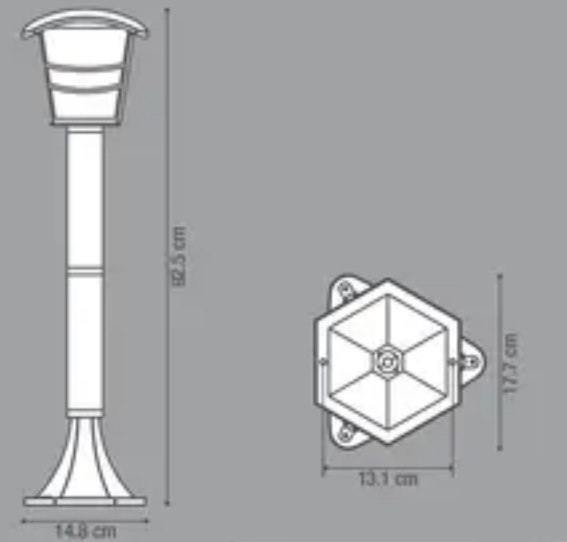

Palama

79814

Quantidade de lâmpadas compatíveis: 1

Consumo energético máximo: 60W

Classe energética: A

874/2012