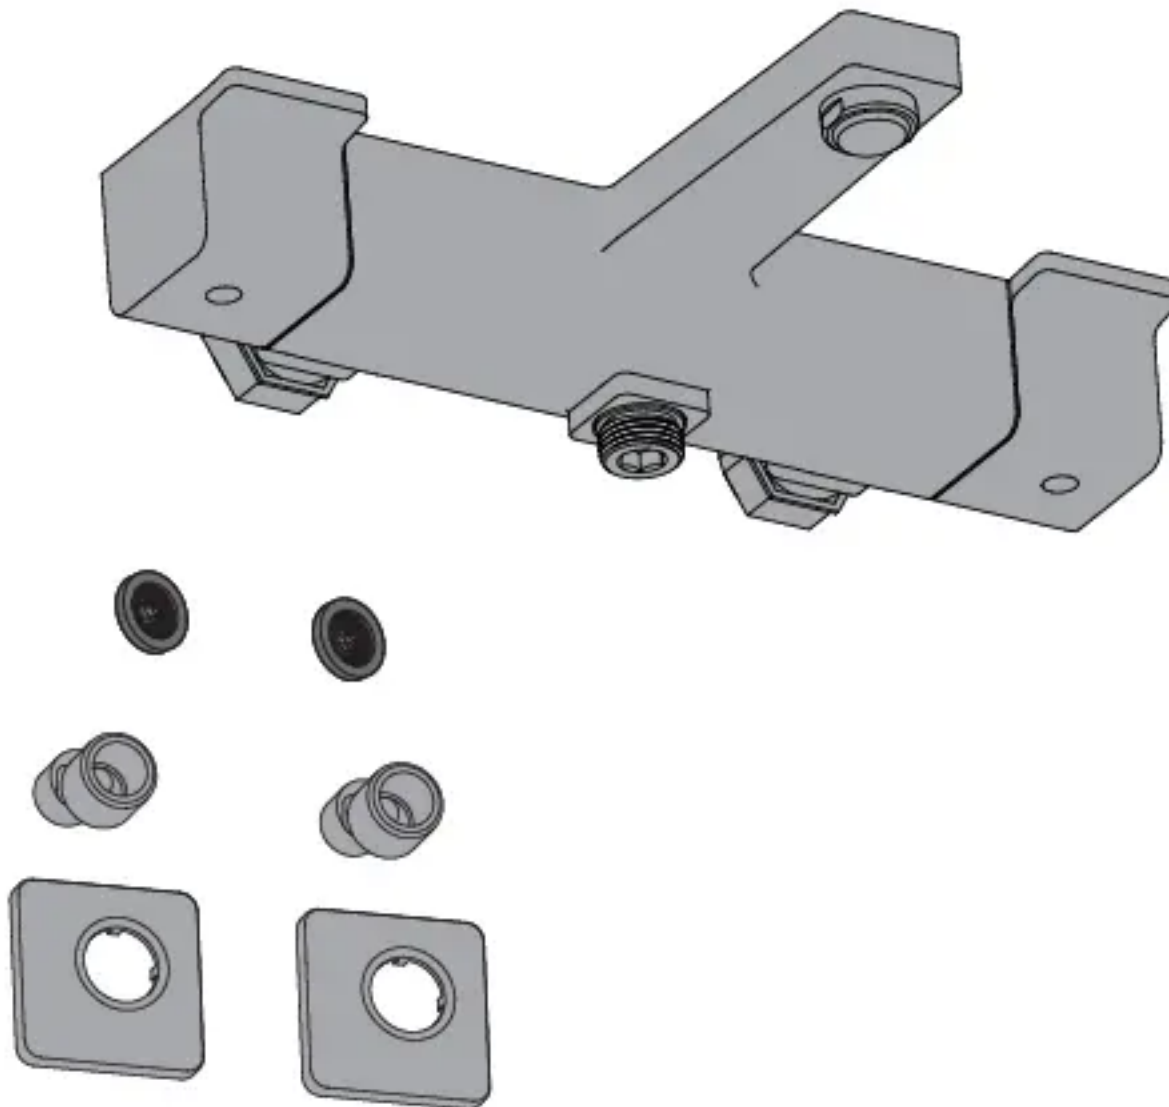

STUDIO

EAN CODE: 3276007 184198

FR Notice de Montage -
Utilisation - Entretien

ES Instrucciones de Montaje,
Utilización y Mantenimiento

PT Instruções de Montagem,
Utilização e Manutenção

IT Istruzioni per il Montaggio,
l'Uso e la Manutenzione