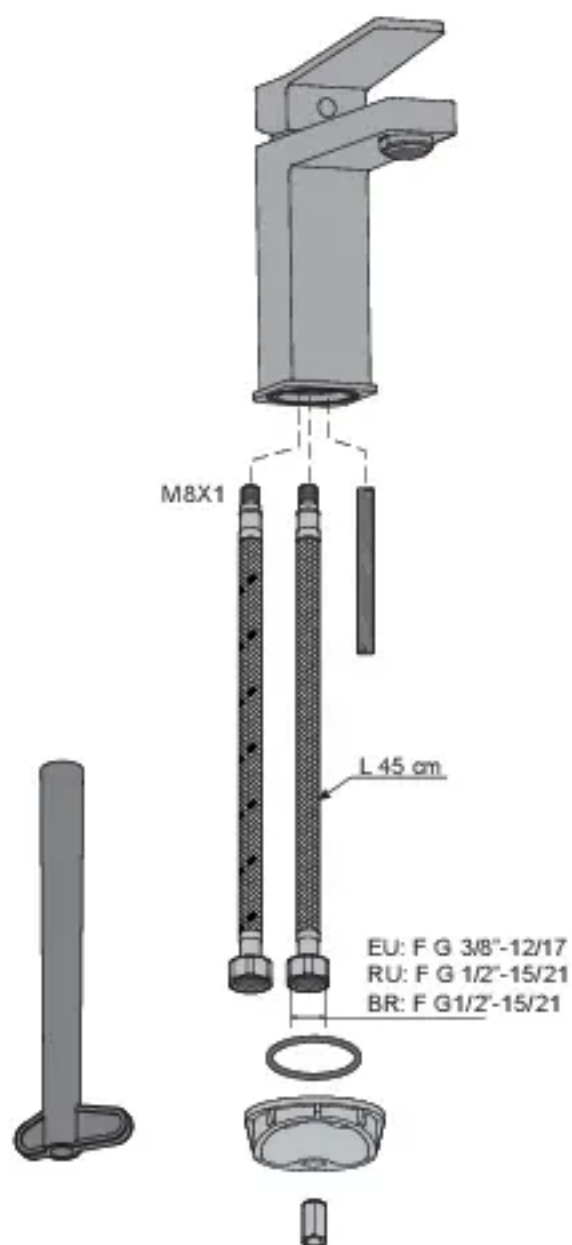

Guarantee  
**10**  
years

STUDIO

EAN CODE: 3276007 184242  
3276007 184280  
3276007 184259  
3276007 184297

**FR** Notice de Montage -  
Utilisation - Entretien

**ES** Instrucciones de Montaje,  
Utilización y Mantenimiento