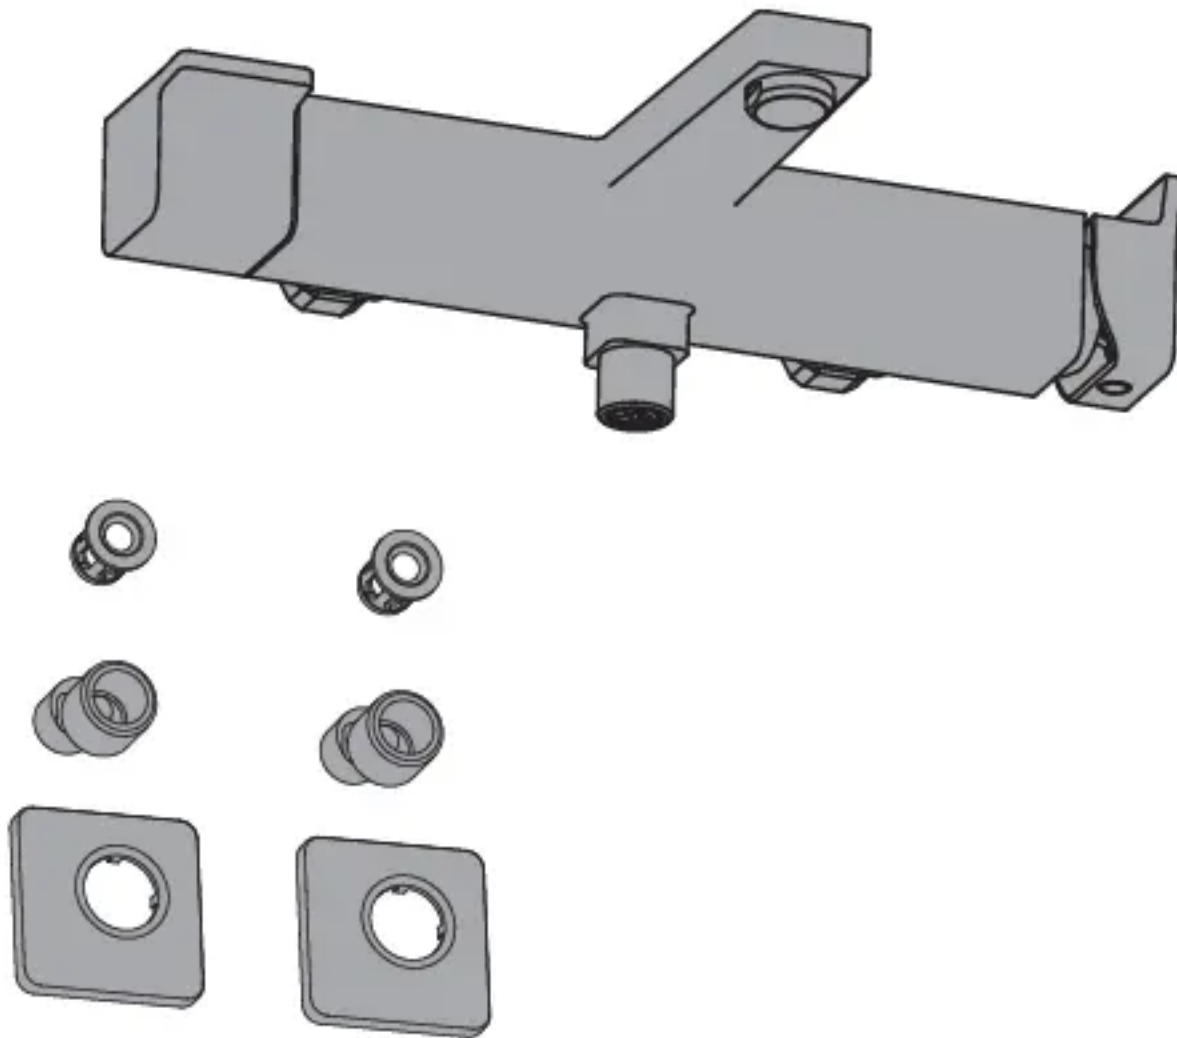

STUDIO

EAN CODE: 3276007 184372
3276007 184389

FR Notice de Montage -
Utilisation - Entretien

ES Instrucciones de Montaje,
Utilización y Mantenimiento

PT Instruções de Montagem,
Utilização e Manutenção

IT Istruzioni per il Montaggio,
l'Uso e la Manutenzione