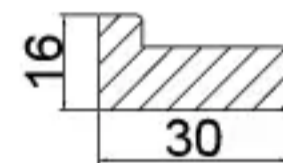

MILO Multi 2x10x15

| | |
|---|----------------------|
| 3 | Zawieszka B3 - 2 szt |
| 2 | Lamfleks - 6 szt |
| 1 | Rama 285x220 mm |

| | |
|---|-------------------|
| 3 | Hanger B3 - 2 pcs |
| 2 | Lamflex - 6 pcs |
| 1 | Frame 285x220 mm |

| | | | | | |
|----------------------|-------------|-----------|------------|---|--|
| Rysował/Drew | K. Rybiński | Data/Date | 29.06.2020 | Tytuł rysunku | ADEO ramka MILO 20x26,5 - Plecy |
| Sprawdził/Checked | A. Sobieska | Data/Date | 29.06.2020 |  | Wersja 3/Version 3 Zmiana zawieszki/Changing the hanger |
| Zatwierdził/Approved | A. Sobieska | Data/Date | 29.06.2020 | | Numer rysunku MN/ADEO/2026,5/03 |