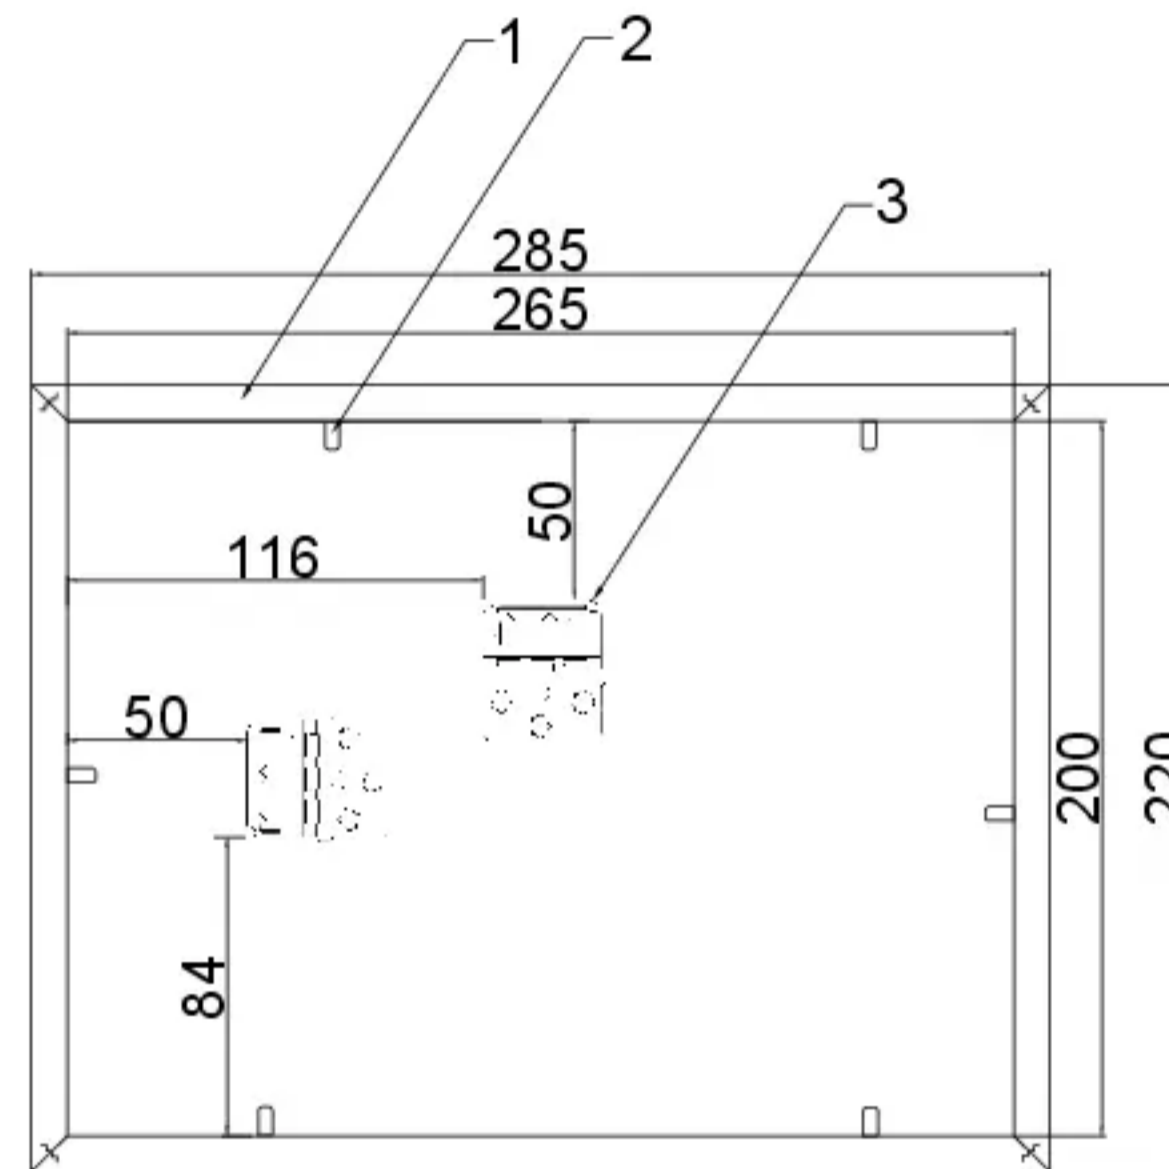

MILO Multi 2x10x15

| | |
|---|----------------------|
| 3 | Zawieszka B3 - 2 szt |
| 2 | Lamfleks - 6 szt |
| 1 | Rama 285x220 mm |

| | |
|---|-------------------|
| 3 | Hanger B3 - 2 pcs |
| 2 | Lamflex - 6 pcs |
| 1 | Frame 285x220 mm |

| | | | | | |
|----------------------|-------------|-----------|------------|---|--|
| Rysował/Drew | K. Rybiński | Data/Date | 29.06.2020 | Tytuł rysunku | ADEO ramka MILO 20x26,5 - Plecy |
| Sprawdził/Checked | A. Sobieska | Data/Date | 29.06.2020 |  | Wersja 3/Version 3 Zmiana zawieszki/Changing the hanger |
| Zatwierdził/Approved | A. Sobieska | Data/Date | 29.06.2020 | | Numer rysunku MN/ADEO/2026,5/03 |