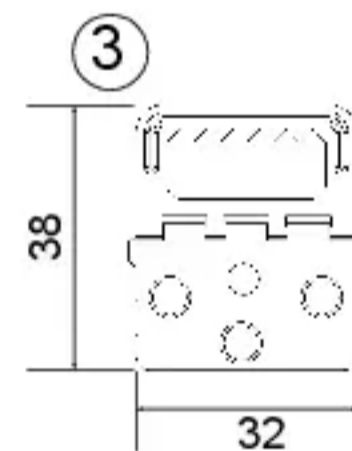

MILO Multi 2x10x15

| | |
|---|----------------------|
| 3 | Zawieszka B3 - 2 szt |
| 2 | Lamfleks - 6 szt |
| 1 | Rama 285x220 mm |

| | |
|---|-------------------|
| 3 | Hanger B3 - 2 pcs |
| 2 | Lamflex - 6 pcs |
| 1 | Frame 285x220 mm |

| | | | | | |
|----------------------|-------------|-----------|------------|---|--|
| Rysował/Drew | K. Rybiński | Data/Date | 29.06.2020 | Tytuł rysunku | ADEO ramka MILO 20x26,5 - Plecy |
| Sprawdził/Checked | A. Sobieska | Data/Date | 29.06.2020 |  | Wersja 3/Version 3 Zmiana zawieszki/Changing the hanger |
| Zatwierdził/Approved | A. Sobieska | Data/Date | 29.06.2020 | | Numer rysunku MN/ADEO/2026,5/03 |